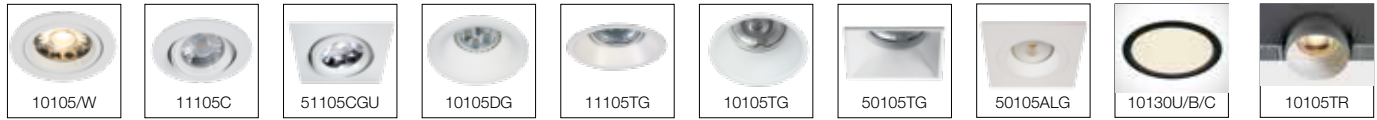

4 - DOWNLIGHTS (ENCASTRAR FIXOS E ORIENTÁVEIS)