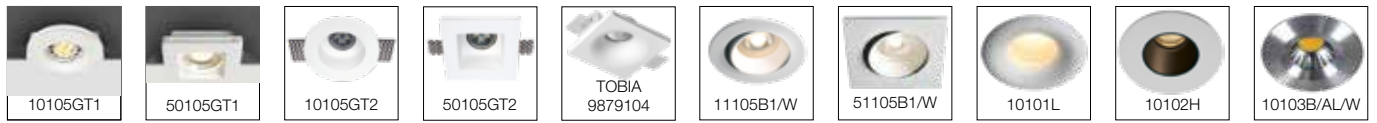

4 - DOWNLIGHTS (ENCASTRAR FIXOS E ORIENTÁVEIS)