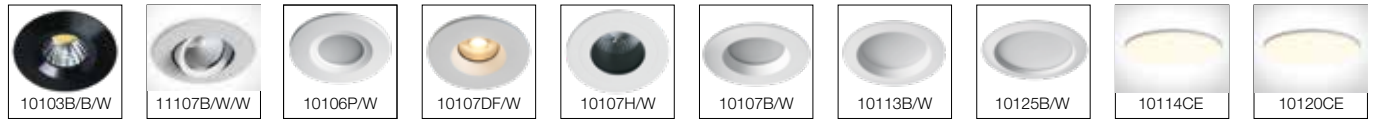

4 - DOWNLIGHTS (ENCASTRAR FIXOS E ORIENTÁVEIS)