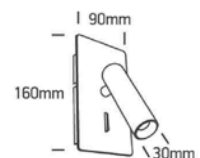

IMAGEM	REFERÊNCIA	CARACTERÍSTICAS	PREÇO
	6017A/B (PRETO)	S/ LÂMPADA G9 82x100mm IP20	36.80€/unid. (cx. 20 un.)
	6017A/W (BRANCO)		36.80€/unid. (cx. 20 un.)
	65105NA/B (PRETO)		40.00€/unid. (cx. 24 un.)
	65105NA/BBS (OURO)	S/ LÂMPADA GU10 70x130mm IP20	49.60€/unid. (cx. 24 un.)
	65105NA/W (BRANCO)		40.00€/unid. (cx. 24 un.)
	65205N/B (PRETO)		64.00€/unid. (cx. 12 un.)
	65205N/BBS (OURO)	S/ LÂMPADA 2xGU10 70x260mm IP20	75.20€/unid. (cx. 12 un.)
	65205N/W (BRANCO)		64.00€/unid. (cx. 12 un.)
	65305N/B (PRETO)		89.60€/unid. (cx. 12 un.)
	65305N/BBS (OURO)	S/ LÂMPADA 3xGU10 70x390mm IP20	105.60€/unid. (cx. 12 un.)
	65305N/W (BRANCO)		89.60€/unid. (cx. 12 un.)
	9460972	S/ LÂMPADA GU10 Ø57mm 130mm IP20	29.00€/unid.
	65738/W/W (BRANCO)		75.20€/unid. (cx. 24 un.)
	65738/BBS/W (OURO)	LED 3W 3000K 160lm 36° BASE ø80mm IP20 (C/ DRIVER INCLUÍDO)	80.00€/unid. (cx. 24 un.)
	65738/AL/W (ALUMÍNIO)		70.40€/unid. (cx. 24 un.)
	65742/W/W (BRANCO)		86.40€/unid. (cx. 12 un.)
	65742/B/W (PRETO)	LED 3W 3000K 150Lm. IP20 (ENTRADA USB) (C/ DRIVER INCLUÍDO)	86.40€/unid. (cx. 12 un.)