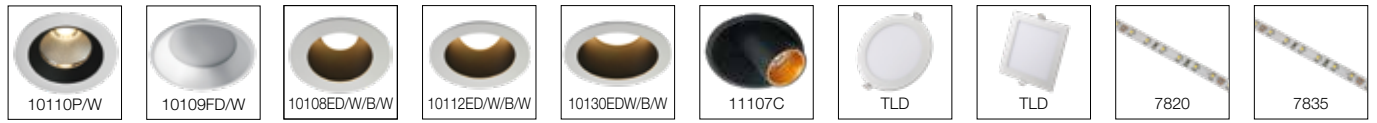

4 - DOWNLIGHTS (ENCASTRAR FIXOS E ORIENTÁVEIS)