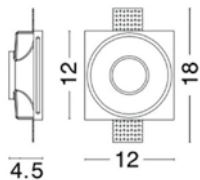

IMAGEM	REFERÊNCIA	CARACTERÍSTICAS	PREÇO
	10130U/B/C (BLACK)	30W SMD LED 4000K 2250Lm IP44 (C/ DRIVER INCLUÍDO)	48.00€/unid. (cx. 20 un.)
	10105TR/BS (OURO)	S/ LAMP. GU10 Trimless CORTE 60mm IP20	23.20€/unid. (cx. 60 un.)
	10105TR/W (BRANCO)		23.20€/unid. (cx. 60 un.)
	10105TR/B (PRETO)		23.20€/unid. (cx. 60 un.)
	10105GT1 (GESSO)	S/ LAMP. GU10 Ø100mm / CORTE 102mm IP20	13.60€/unid. (cx. 24 un.)
	50105GT1 (GESSO)	S/ LAMP. GU10 100x100mm / CORTE 102x102mm IP20	12.40€/unid. (cx. 24 un.)
	10105GT2 (GESSO)	S/ LAMP. GU10 Ø130mm / CORTE 132mm IP20	16.00€/unid. (cx. 24 un.)
	50105GT2 (GESSO)	S/ LAMP. GU10 120x120mm / CORTE 122X122mm IP20	16.00€/unid. (cx. 24 un.)
	TOBIA 9879104	S/ LAMP. GU10 IP20	6.00€