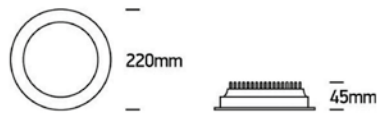

IMAGEM	REFERÊNCIA	CARACTERÍSTICAS	PREÇO
	10130U/B/C (BLACK)	30W SMD LED 4000K 2250Lm IP44 (C/ DRIVER INCLUÍDO)	48.00€/unid. (cx. 20 un.)
	10105TR/BS (OURO)	S/ LAMP. GU10 Trimless CORTE 60mm IP20	23.20€/unid. (cx. 60 un.)
	10105TR/W (BRANCO)		23.20€/unid. (cx. 60 un.)
	10105TR/B (PRETO)		23.20€/unid. (cx. 60 un.)
	10105GT1 (GESSO)	S/ LAMP. GU10 Ø100mm / CORTE 102mm IP20	13.60€/unid. (cx. 24 un.)
	50105GT1 (GESSO)	S/ LAMP. GU10 100x100mm / CORTE 102x102mm IP20	12.40€/unid. (cx. 24 un.)
	10105GT2 (GESSO)	S/ LAMP. GU10 Ø130mm / CORTE 132mm IP20	16.00€/unid. (cx. 24 un.)
	50105GT2 (GESSO)	S/ LAMP. GU10 120x120mm / CORTE 122X122mm IP20	16.00€/unid. (cx. 24 un.)
	TOBIA 9879104	S/ LAMP. GU10 IP20	6.00€