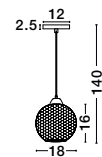

VIENTI - 8103995

Black Metal
Blue Glass
LED E27 1x12 Watt 230 Volt
IP20 Bulb Excluded
D: 18 H1: 16 H2: 140 cm