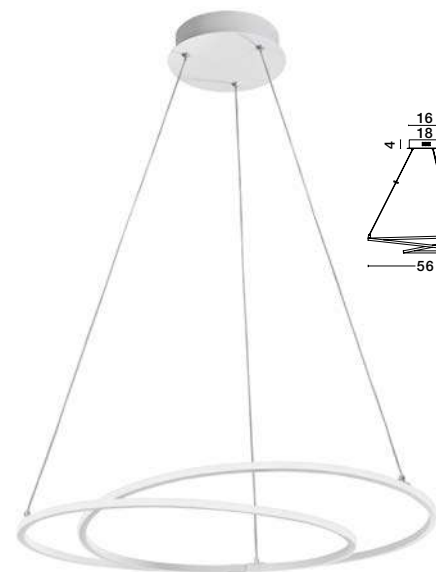

VIAREGGIO - 8101202

White Aluminium & Acrylic
LED 29 Watt 230 Volt
2000Lm 3000K IP20
D: 56 H: 120 cm

VIAREGGIO - 8101201

Chrome Aluminium & Acrylic
LED 29 Watt 230 Volt
2000Lm 3000K IP20
D: 56 H: 120 cm

VIARREGGIO - 8101203

Chrome Aluminium & Acrylic
LED 28 Watt 230 Volt
1950Lm 3000K IP20
L: 60 W: 35 H: 15 cm

VIARREGGIO - 9500710

Matt Black Aluminium & Acrylic
LED 28 Watt 230 Volt
1950Lm 3000K IP20
D: 60 W: 35 H: 15 cm

VIARREGGIO - 8101204

White Aluminium & Acrylic
LED 28 Watt 230 Volt
1950Lm 3000K IP20
L: 60 W: 35 H: 15 cm