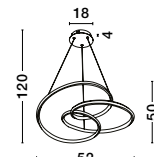

MENTON - 9147111
Dimmable

Sandy White Aluminium & Acrylic
LED 43 Watt 230 Volt
3013Lm 3000K IP20
D: 52 H: 50 H₂: 120 cm