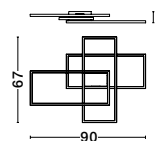

BILBAO - 9508431

Dimmable
Matt Black Aluminium & Acrylic
LED 55 Watt 230 Volt
3550Lm 3000K IP20
L: 90 W: 67 H: 9 cm