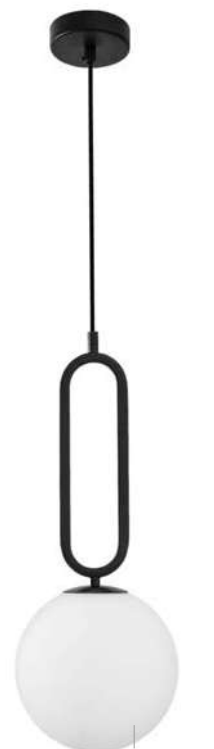

GL 91912011

GRUS - 9191202

Matt Black Metal
Opal Glass
LED E27 1x12 Watt 230 Volt
IP20 Bulb Excluded
D: 20 H: 51 H₂: 120 cm