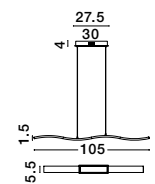

MARTINO - 8101141

Chrome Aluminium & Acrylic
LED 50 Watt 230 Volt
3250Lm 3000K IP20
D: 60 H: 120 cm

CESENA - 81002002

Chrome Aluminium & Acrylic
LED 42 Watt 230 Volt
2750Lm 3000K IP20
L: 105 W: 8.5 H: 120 cm