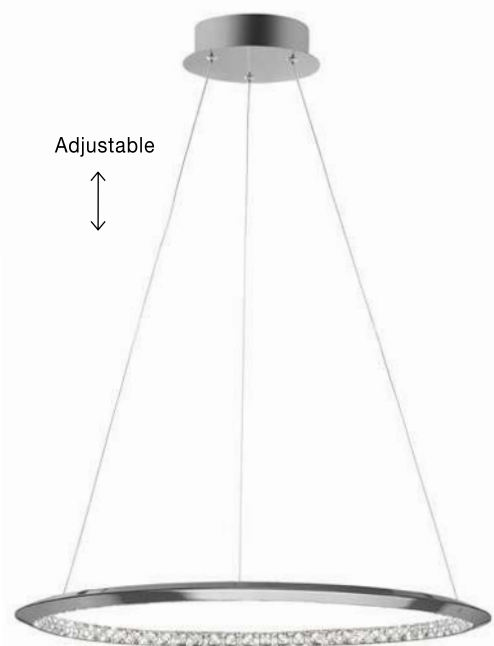

Adjustable
↕

NETUNO - 9312837

Dimmable

Chrome Aluminium
& Crystal
LED 36 Watt 230 Volt
1980Lm 3000K IP20
D1: 60 D2: 40 H: 120 cm

Adjustable
↕

NETUNO - 9312838

Dimmable

Chrome Aluminium
& Crystal
LED 50 Watt 230 Volt
2570Lm 3000K IP20
D1: 80 D2: 60 H: 120 cm