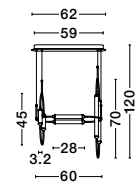

ZIMBA - 9862873
Dimmable

Gold Brass Metal
White Glossy Glass
LED 54 Watt 230 Volt
5546Lm 3000K IP20
L: 60 W: 60 H: 70 Hz: 120 cm