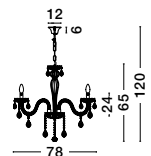

GL 80612063

GL 80612064

GL 80612061

GL 80612062

CONNOR - 8061206

Chrome Aluminium
Glass & K9 Crystal
Adjustable
LED E14 2x5 Watt 230 Volt
IP20 Bulb Excluded
D: 22-47 W: 5-18 H: 27 cm

MOZART - 51231403

Chrome Aluminium
Glass & K9 Crystal
LED E14 8x5 Watt 230 Volt
IP20 Bulb Excluded
D: 78 H1: 65 H2: 120 cm