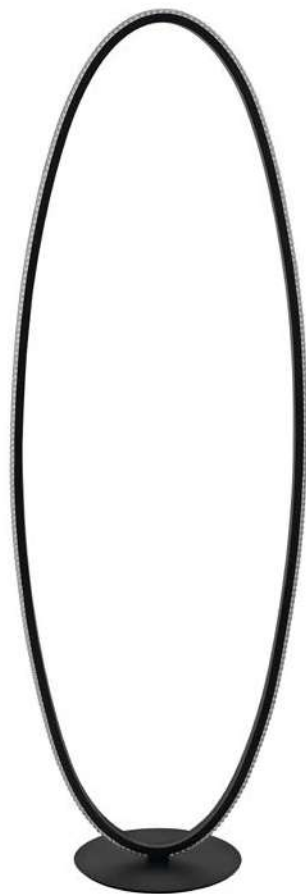

NAGER - 9481095

Sandy Black Aluminium
& Acrylic
LED 11 Watt 230 Volt
536Lm 3000K IP20
D: 29 W: 25 H: 30 cm

NAGER - 9481096

Sandy Black Aluminium
& Acrylic
LED 35 Watt 230 Volt
1873Lm 3000K IP20
L: 41 W: 25 H: 125 cm