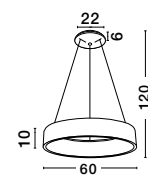

ET 93538341

RANDO THIN - 9353832

Dimmable

Brushed Gold Aluminium & Acrylic
LED 30 Watt 230 Volt
1950Lm 3000K IP20
D: 38 H: 9 cm

ET 61672041

ET 61672041

RANDO - 6167206

Gray Aluminium & Acrylic
LED 42 Watt 230 Volt
2520Lm 3000K IP20
D: 60 H: 120 cm