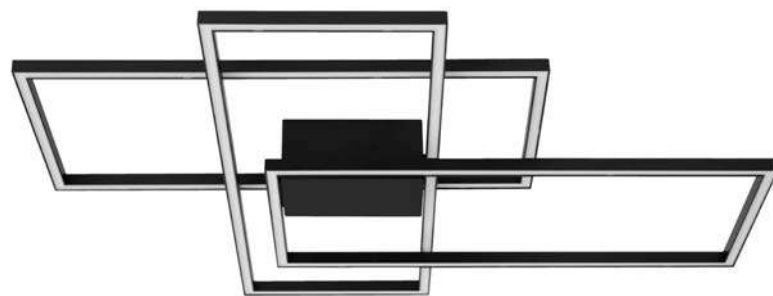

BILBAO - 9508431

Dimmable
Matt Black Aluminium & Acrylic
LED 55 Watt 230 Volt
3550Lm 3000K IP20
L: 90 W: 67 H: 9 cm