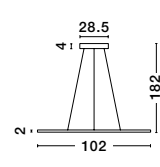

ODERICK - 9100145

Sandy Black Aluminium
& Acrylic
LED 45 Watt 230 Volt
2080Lm 3000K IP20
D: 102 H: 182 cm