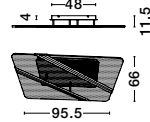

JERTUNA - 9545296

Gold Aluminium & Acrylic
LED 96 Watt 230 Volt
5788Lm 3000K IP20
L: 95.5 W: 66 H: 11.5 cm

JERTUNA - 9545233

Gold Aluminium & Acrylic
LED 33 Watt 230 Volt
2162Lm 3000K IP20
L: 50 W: 50 H: 11.5 cm