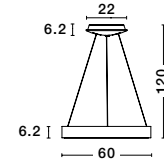

ET 94530431

RANDO THIN - 9453453

Dimmable

Sandy Black Aluminium
& Acrylic
LED 50 Watt 230 Volt
3250Lm 3000K IP20
D: 60 H: 120 cm

9453451

Dimmable

Sandy Black Aluminium
& Acrylic
LED 50 Watt 230 Volt
3250Lm 4000K IP20
D: 60 H: 120 cm