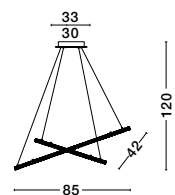

CELINE - 7403002

Chrome Aluminium
& Crystal Adjustable
LED 52 Watt 230 Volt
3120Lm 3500K IP20
L: 85 W: 42 H: 120 cm