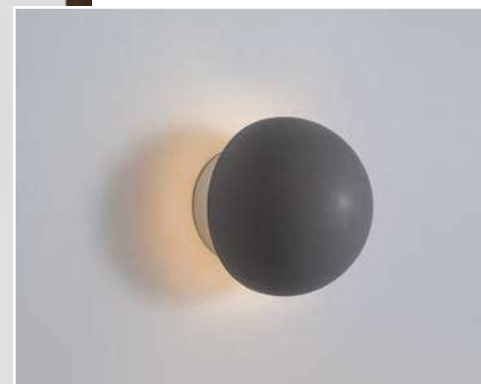

NETUNE . 9831051

Gray Concrete
& White Aluminium
LED 6 Watt 220-240 Volt
160Lm 3000K IP20
D: 11 W: 9.6 H: 7.5 cm