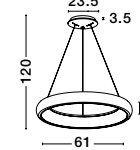

Sandy Gray Aluminium & Acrylic
LED 50 Watt 230 Volt
3250Lm 3000K IP20
D: 61 H: 120 cm