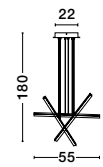

TORRENTE - 9392012

Dimmable

Sandy Black Aluminium & Acrylic
Adjustable
LED 93 Watt 230 Volt
3422Lm 3000K IP20
D: 80 W: 80 H: 120 cm

LIOR - 9010033

Sandy Black Aluminium
& Acrylic
LED 40 Watt 230 Volt
2890Lm 3000K IP20
L: 55 W: 55 H: 180 cm