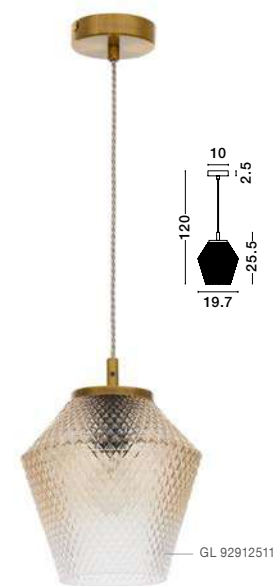

MAGIO - 9291251

Cognac Shadow Glass
Brass Gold Metal
LED E27 1x12 Watt 230 Volt
IP20 Bulb Excluded
D: 19.7 H: 25.5 H₂: 120 cm

GL 92912511