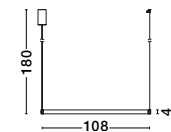

ORLANDO - 86016801

Antique Brass
Aluminium & Acrylic
LED 35 Watt 230 Volt
1900Lm 3000K IP20
D: 108 H: 180 cm

ORLANDO - 86016803

Antique Brass
Aluminium & Acrylic
LED 23 Watt 230 Volt
1265Lm 3000K IP20
D: 65 H: 180 cm