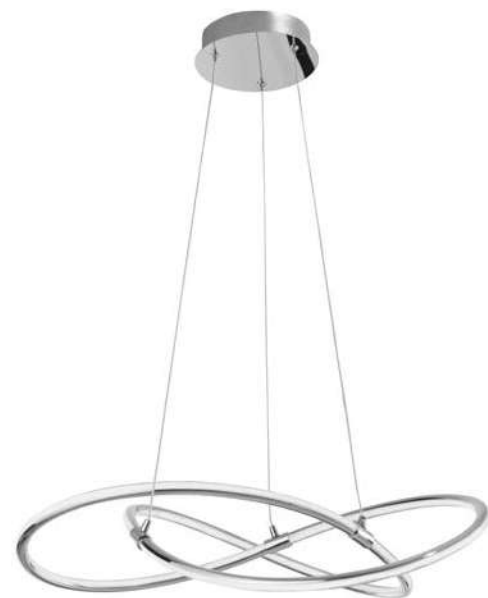

MARTINO - 8101141

Chrome Aluminium & Acrylic
LED 50 Watt 230 Volt
3250Lm 3000K IP20
D: 60 H: 120 cm