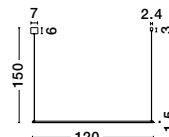

ELETTRA - 9088101

Sandy Black Aluminium
LED 20 Watt 230 Volt
1400Lm 3000K IP20
L: 120 W: 7 H: 150 cm