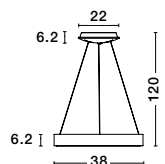

ET 94534301

ET 94534301

ET 94534301

RANDO THIN - 9453434

Dimmable

Brushed Silver Aluminium
& Acrylic
LED 30 Watt 230 Volt
1950Lm 3000K IP20
D: 38 H: 120 cm

RANDO THIN - 9453431

Dimmable