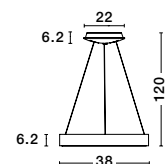

ET 94534301

ET 94534301

RANDO THIN - 9453433

Dimmable

Brushed Coffee Aluminium
& Acrylic
LED 30 Watt 230 Volt
1950Lm 3000K IP20
D: 38 H: 120 cm

RANDO THIN - 9453432

Dimmable

Brushed Golden Aluminium
& Acrylic
LED 30 Watt 230 Volt
1950Lm 3000K IP20
D: 38 H: 120 cm