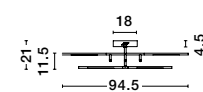

RACCIO - 9180713

Dimmable

Brass Gold Metal & Acrylic
LED 48 Watt 230 Volt
3360Lm 3000K IP20
L: 94.5 W: 94.5 H: 21 cm