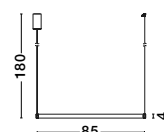

ORLANDO - 86016802

Antique Brass
Aluminium & Acrylic
LED 30 Watt 230 Volt
1650Lm 3000K IP20
D: 85 H: 180 cm