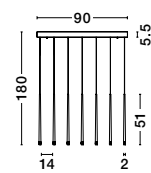

GOCCIO - 9504001

Black Aluminium & Steel
Black Fabric Wire
LED 5x7 Watt 230 Volt
1065Lm 3000K IP20
L: 110 W: 4.5 H: 60 Hz: 160 cm

GIONO - 9601007

Sandy Black Aluminium & Acrylic
 LED 7x3 Watt 230 Volt
 1260Lm 3000K IP20
 L: 90 W: 5 H₁: 51 H₂: 180 cm