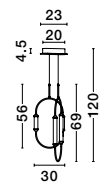

ZIMBA - 9862872
Dimmable

Gold Brass Metal
White Glossy Glass
LED 28 Watt 230 Volt
2939Lm 3000K IP20
D: 30 H: 69 Hz: 120 cm