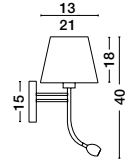

VALENCIA - 8127402

Chrome Aluminium & White Shade
Adjustable Switch On/Off
LED Samsung 3 Watt
190Lm 3000K
E27 1x40 Watt 230 Volt
IP20 Bulb Excluded
L: 21 W: 25 H: 40 cm