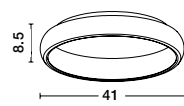

ALBI - 8105605 D

Dimmable
White Aluminium & Acrylic
LED 32 Watt 230 Volt
1760Lm 3000K IP20
D: 41 H: 8.5 cm

ET 81056171

8105605

Not Dimmable
White Aluminium & Acrylic
LED 32 Watt 230 Volt
1760Lm 3000K IP20
D: 41 H: 8.5 cm