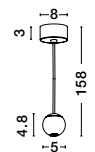

Adjustable

NOCCI - 9303941

Black Aluminium
Black Fabric Wire
LED 3x4.5 Watt 230 Volt
660Lm 3000K IP20
L: 320 H: 128 H2: 112 cm

NOCCI - 9103212

Black Aluminium
Black Fabric Wire
LED 4.5 Watt 230 Volt
220Lm 3000K IP20
D: 5 H: 158 cm