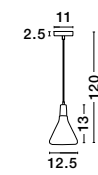

MUTANTI - 6713402
Black Metal & Natural Wood
LED E27 1x12 Watt 230 Volt
IP20 Bulb Excluded
D: 25 H: 170 cm

MUTANTI - 6713401
White Metal & Natural Wood
LED E27 1x12 Watt 230 Volt
IP20 Bulb Excluded
D: 25 H: 170 cm