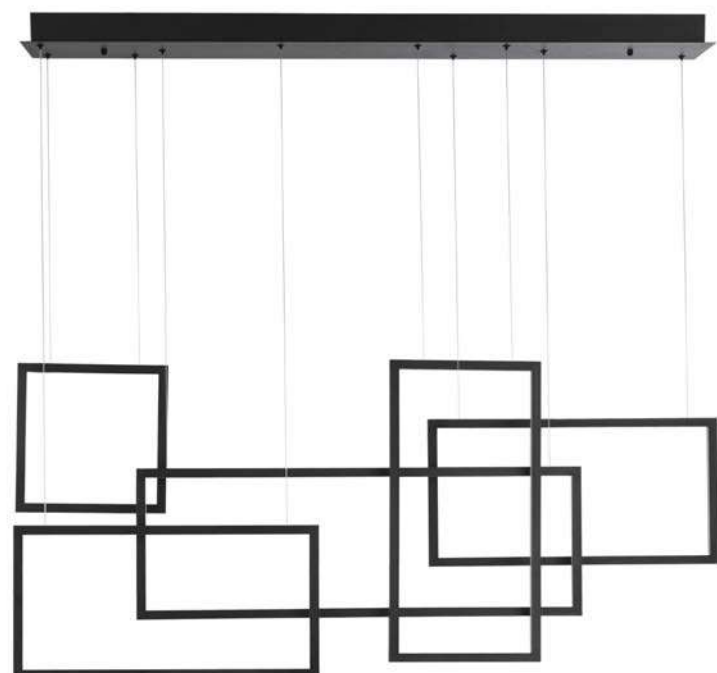

ETERNA - 9990731

Dimmable

Sandy White Aluminium & Acrylic
LED 50 Watt 230 Volt
3818Lm 3000K IP20
L: 100 H: 120 cm

ETERNA - 9990735

Dimmable

Sandy White Aluminium & Acrylic
LED 30 Watt 230 Volt
2100Lm 3000K IP20
L: 50 H: 120 cm