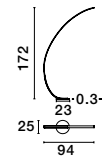

PREMIUM . 9396061

Dimmable

Sandy White Aluminium
& Acrylic
LED 30 Watt 230 Volt
1580Lm 3000K IP20
L: 26 W: 94 H: 172 cm