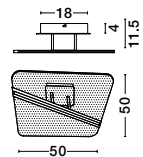

JERTUNA - 9545233

Gold Aluminium & Acrylic
LED 33 Watt 230 Volt
2162Lm 3000K IP20
L: 50 W: 50 H: 11.5 cm