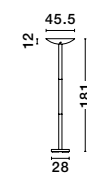

ROCCO - 9020302

Dimmable