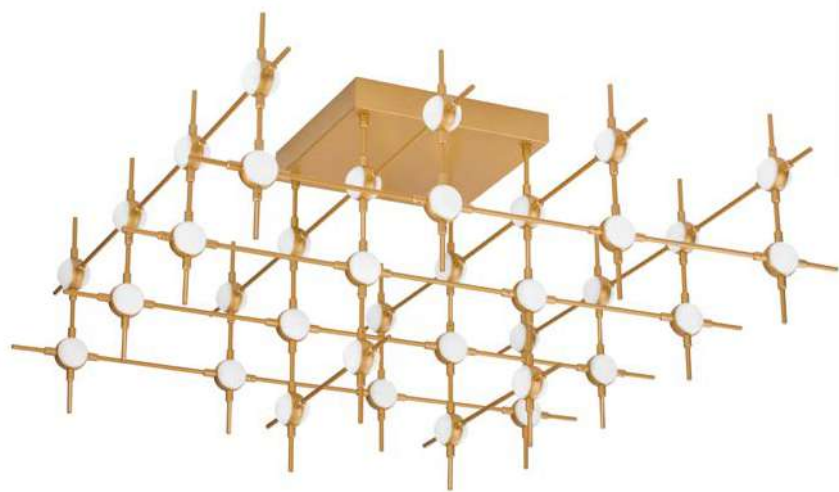

ATOMO - 9280674

Black & Gold Metal & Acrylic
LED 3 x 2.4 Watt 230 Volt
504Lm 3000K IP20
L: 28 W: 9 H: 52 cm

ATOMO - 9280673

Gold Metal & Acrylic
LED 3 x 2.4 Watt 230 Volt
504Lm 3000K IP20
L: 28 W: 9 H: 52 cm