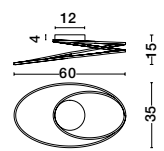

VIARREGGIO - 8101203

Chrome Aluminium & Acrylic
LED 28 Watt 230 Volt
1950Lm 3000K IP20
L: 60 W: 35 H: 15 cm