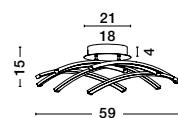

NARVI - 9848136

Dimmable

Sandy Black Aluminium
& Acrylic
LED 36 Watt 230 Volt
1800Lm 3000K IP20
D: 59 W: 59 H: 15 cm