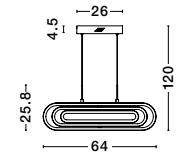

ARTE - 9110351
Dimmable

Matt Black Aluminium
& Acrylic
LED 50 Watt 230 Volt
3500Lm 3000K IP20
L: 64 W: 44 H1: 25.8 H2: 120 cm