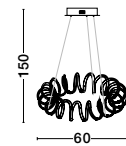

ZINIA - 9817462

Gold Leaf Aluminium & Silicone
LED 45 Watt 230 Volt
3375Lm 3000K IP20
D: 60 H: 150 cm