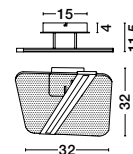

JERTUNA - 9545221

Gold Aluminium & Acrylic
LED 21 Watt 230Volt
1402Lm 3000K IP20
L: 32 W: 32 H: 11.5 cm