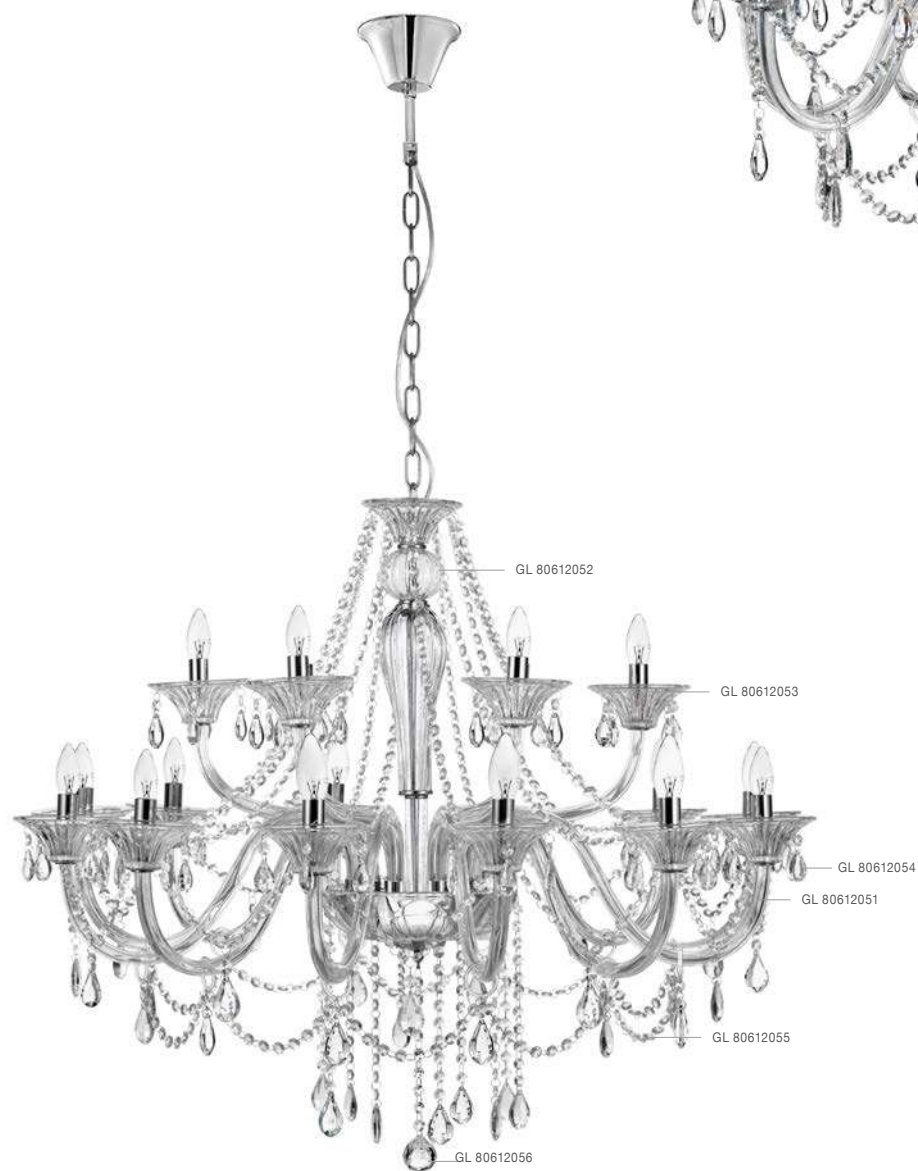

CONNOR - 8061203
Chrome Aluminium
Glass & K9 Crystal
LED E14 8x5 Watt 230 Volt
IP20 Bulb Excluded
D: 75 H1: 65 H2: 120 cm

CONNOR - 8061205
Chrome Aluminium
Glass & K9 Crystal
LED E14 18x5 Watt 230 Volt
IP20 Bulb Excluded
D: 100 H1: 84 H2: 120 cm

GL 80612052
GL 80612053
GL 80612054
GL 80612051
GL 80612055
GL 80612056