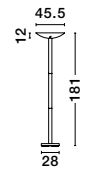

ROCCO - 9020301

Dimmable