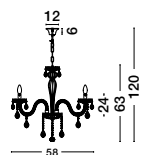

GL 712314012

GL 712314013

GL 712314014

GL 712314011

GL 712314015

GL 712314016

ZENO - 71231401

Chrome Aluminium
Cognac Glass & K9 Crystals
LED E14 5x5 Watt 230 Volt
IP20 Bulb Excluded
D: 58 H: 63 H2: 120 cm