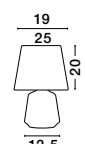

Gray Metal
Gray Fabric Shade
LED E27 1x12 Watt 230 Volt
IP20 Bulb Excluded
D: 25 H: 37 cm

S 88070011