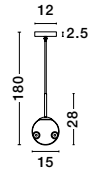

SPADA - 9426751

Gold Metal & Chrome Glass
Black PVC Wire
LED E27 1x12 Watt 230 Volt
IP20 Bulb Excluded
D: 15 H₁: 28 H₂: 180 cm