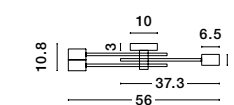

GRANSO - 9156303

Sandy Black Metal
LED E27 3x12 230 Volt
IP20 Bulb Excluded
L: 56 H: 10.8 cm