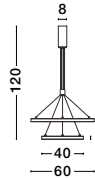

EMPATIA - 9172735

Dimmable
Sandy White Aluminium
& Acrylic
LED 35 Watt 230 Volt
2450Lm 3000K IP20
D: 60 H: 120 cm

EMPATIA - 9172760

Dimmable
Sandy White Aluminium
& Acrylic
LED 60 Watt 230 Volt
4200Lm 3000K IP20
D: 60 D₂: 40 H: 120 cm