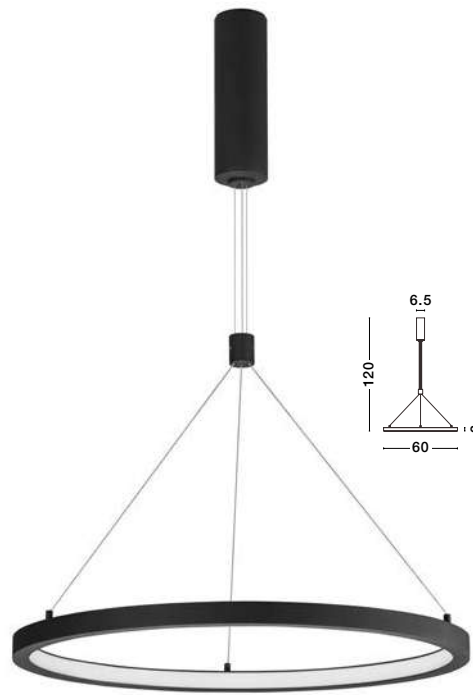

EMPATIA - 9172635

Dimmable
Sandy Black Aluminium & Acrylic
LED 35 Watt 230 Volt
2450Lm 3000K IP20
D: 60 H: 120 cm

EMPATIA - 9172660

Dimmable
Sandy Black Aluminium & Acrylic
LED 60 Watt 230 Volt
4200Lm 3000K IP20
D: 60 D₂: 40 H: 120 cm

EMPATIA - 9173108

Dimmable
Sandy Black Aluminium & Acrylic
LED 108 Watt 230 Volt
7560Lm 3000K IP20
D₁: 80 D₂: 60 D₃: 40 H: 150 cm