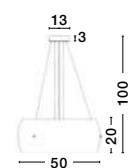

GL 6204241

NEVOSO - 620424
 Opal Glass & Chrome Metal
 LED E27 1x12 Watt 230 Volt
 IP20 Bulb Excluded
 D: 30 H: 32 cm

GL 61004011

CHIARA - 6100401

Chrome Aluminium
Clear Glass
LED E27 5x12 Watt 230 Volt
IP20 Bulb Excluded
D: 50 H: 20 H₂: 100 cm