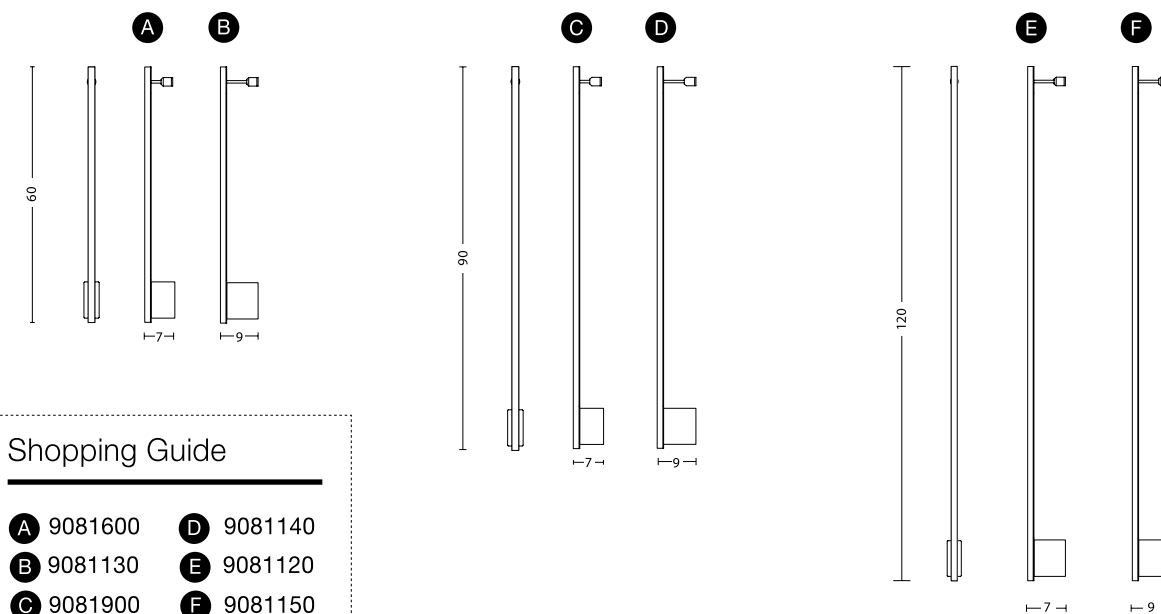

WIDTH 9 cm

60 90 120

GROPIUS - 9081130

Sandy Black Aluminium
LED 10 Watt 230 Volt
366Lm 3000K IP20
L: 60 W: 9 H: 3.5 cm

GROPIUS - 9081140

Sandy Black Aluminium
LED 15 Watt 230 Volt
507Lm 3000K IP20
L: 90 W: 9 H: 3.5 cm

GROPIUS - 9081150

Sandy Black Aluminium
LED 20 Watt 230 Volt
672Lm 3000K IP20
L: 120 W: 9 H: 3.5 cm

GROPIUS - 9081900

Sandy Black Aluminium
LED 15 Watt 230 Volt
507Lm 3000K IP20
L: 90 W: 7 H: 3.5 cm

WIDTH 7 cm

60 90 120

GROPIUS - 9081600

Sandy Black Aluminium
LED 10 Watt 230 Volt
366Lm 3000K IP20
L: 60 W: 7 H: 3.5 cm

GROPIUS - 9081120

Sandy Black Aluminium
LED 20 Watt 230 Volt
672Lm 3000K IP20
L: 120 W: 7 H: 3.5 cm

Combine the COLLECTION

countless combinations

Choose from different sizes of bases and lengths