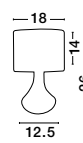

Matt White Metal
White Fabric Shade
LED E27 1x12 Watt 230 Volt
IP20 Bulb Excluded
D: 18 H: 14 H₂: 26 cm

S 88070021