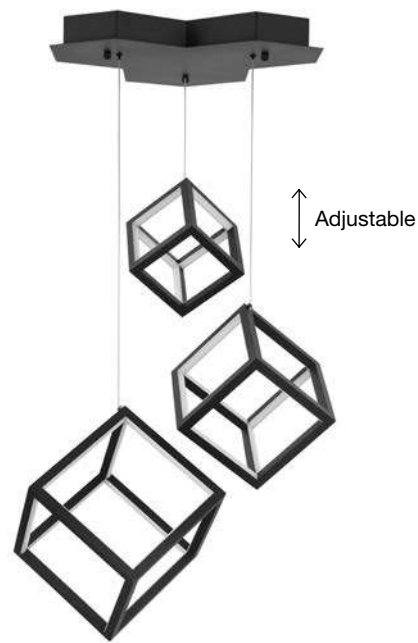

GABBIA - 9818231
Dimmable

Sandy Black
Aluminium & Silicone
LED 110 Watt 230 Volt
8250Lm 3000K IP20
L: 56 W: 48.5 H: 156 cm

GABBIA - 9818161
Dimmable

Sandy Black
Aluminium & Silicone
LED 20 Watt 230 Volt
1500Lm 3000K IP20
L: 16 W: 16 H: 16 cm