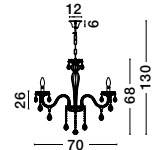

GL 5368023

GL 5368024

GL 5368021

GL 5368027

GL 5368025

GL 5368026

VENEZIA - 536802

Chrome Aluminium Glass
& K9 Crystals
LED E14 8x5 Watt 230 Volt
IP20 Bulb Excluded
D: 70 H1: 68 H2: 130 cm