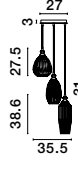

ZARLEY - 9066031

Chrome Metal
Smoky Gray Glass
LED E27 3x12 Watt 230 Volt
IP20 Bulb Excluded
D: 35.5 H: 120 cm