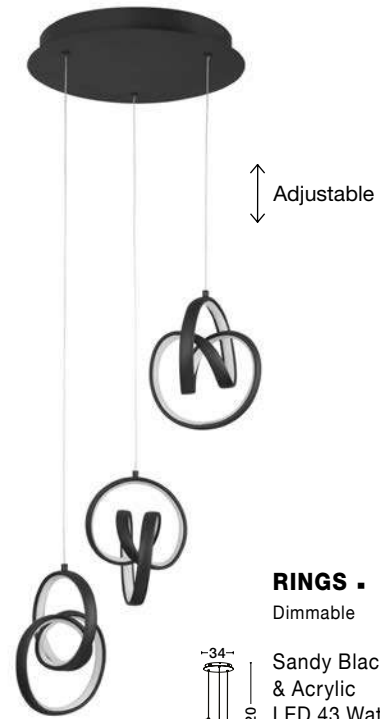

PERTONE . 9365013
Dimmable

Black Purple Aluminium & Acrylic
Adjustable
LED 63 Watt 230 Volt
3043Lm 3000K IP20
D: 70 H: 150 cm

RINGS - 9104351
Dimmable

Sandy Black Aluminium
& Acrylic
LED 60 Watt 230 Volt
2310Lm 3000K IP20
D: 40 H: 120 cm