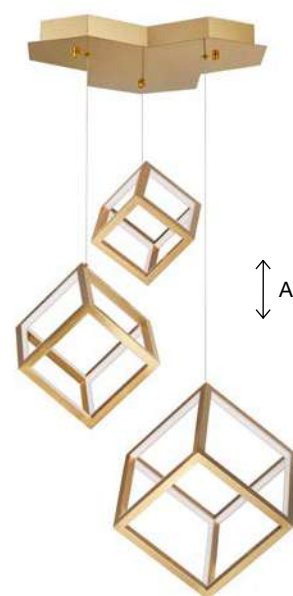

Adjustable

GABBIA - 9818232
Dimmable

Gold Aluminium
& Silicone
LED 110 Watt 230 Volt
8250Lm 3000K IP20
L: 56 W: 48.5 H: 156 cm

Gold Aluminium
& Silicone
LED 20 Watt 230 Volt
1500Lm 3000K IP20
L: 16 W: 16 H: 16 cm