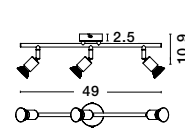

BASE - 662003

Rust Metal
LED GU10 3x5 Watt 230 Volt
IP20 Bulb Excluded
L: 49 W: 8 H: 10.9 cm