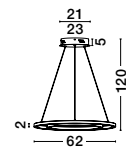

GALAXY - 9180302

Dimmable

Chrome Aluminium
White Metal & Acrylic
LED 47.5 Watt 230 Volt
2280Lm 3000K IP20
D: 62 H: 120 cm