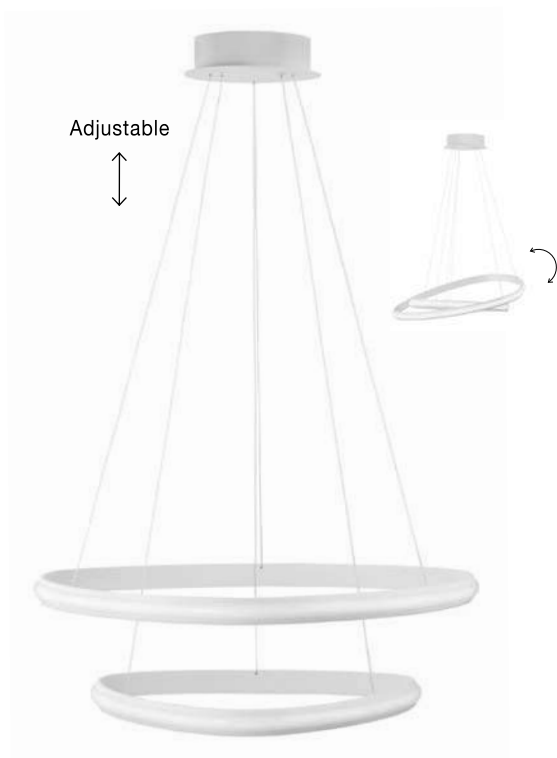

ARIES - 9357061

Dimmable

Sandy White Aluminium
& Acrylic
LED 48 Watt 230 Volt
2363Lm 3000K IP20
D: 59 H: 120 cm