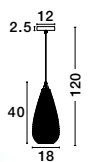

BOHO - 8040402

Rose Gold Glass & Metal
LED E27 1x12 Watt 230 Volt
IP20 Bulb Excluded
D: 18 H: 40 H2:120 cm

GL 80404021