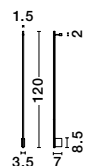

60 90 120

GROPIUS - 9081600

Sandy Black Aluminium
LED 10 Watt 230 Volt
366Lm 3000K IP20
L: 60 W: 7 H: 3.5 cm

GROPIUS - 9081120

Sandy Black Aluminium
LED 20 Watt 230 Volt
672Lm 3000K IP20
L: 120 W: 7 H: 3.5 cm