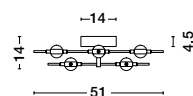

Gold Metal & Acrylic
LED 8x2.4 Watt 230 Volt
1344Lm 3000K IP20
L: 51 W: 51 H: 14 cm

ATOMO - 9180610
Dimmable