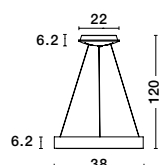

RANDO THIN - 9453430

Dimmable

Sandy White Aluminium
& Acrylic
LED 30 Watt 230 Volt
1950Lm 3000K IP20
D: 38 H: 120 cm

ET 94534301