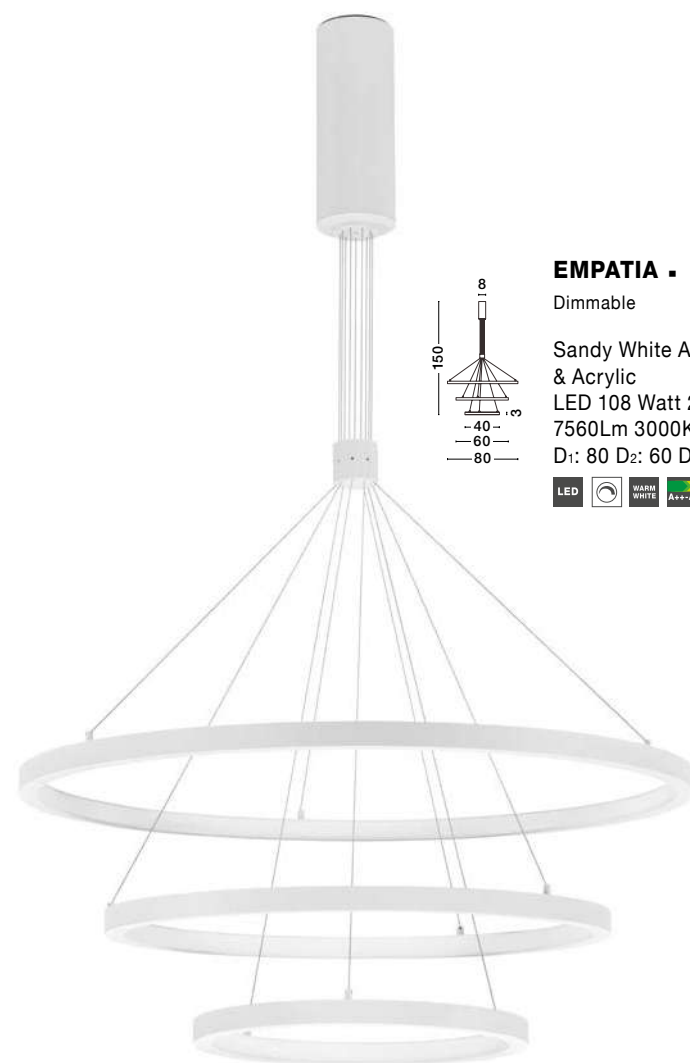

EMPATIA - 9174108

Dimmable
Sandy White Aluminium
& Acrylic
LED 108 Watt 230 Volt
7560Lm 3000K IP20
D₁: 80 D₂: 60 D₃: 40 H: 150 cm