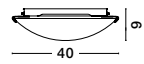

ERA - 6311802

White Glass & Crystal
White Metal
LED E27 3x12 Watt 230 Volt
IP20 Bulb Excluded
D: 40 H: 9 cm

GL 63118031