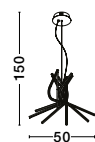

NARVI - 9848138

Dimmable

Sandy Black Aluminium
& Acrylic
LED 83 Watt 230 Volt
4000Lm 3000K IP20
D: 81 W: 81 H: 150 cm

NORINE - 9100282

Dimmable

Sandy Black Aluminium
& Acrylic
LED 50 Watt 230 Volt
1450Lm 3000K IP20
L: 50 H: 150 cm