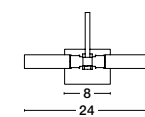

IP44

GL 6022021

POLO - 602202

Opal Glass & Satin Nickel
LED E14 2x5 Watt 230 Volt
IP44 Bulb Excluded
L: 33 W: 4 H: 8 cm

GL 6022011

POLO - 602201

Opal Glass & Satin Nickel
LED E14 3x5 Watt 230 Volt
IP44 Bulb Excluded
L: 50 W: 4 H: 8 cm

IP44

GL 716066011

DRITTO - 71606601

Opal Glass
Chrome Aluminium
LED G9 2x5 Watt 230 Volt
IP44 Bulb Excluded
L: 24 W: 13 H: 11 cm

GL 63106611

DRITTO - 6310661

Clear Glass
Satin Nickel Metal
LED G9 2x5 Watt 230 Volt
IP44 Bulb Excluded
L: 22 W: 12 H: 18 cm