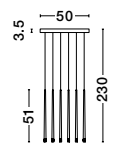

GIONO - 9601012

Sandy Black Aluminium & Acrylic
LED 12x3 Watt 230 Volt
2160Lm 3000K IP20
D: 50 H₁: 51 H₂: 230 cm