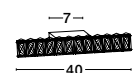

CORONA - 83399202

Chrome Aluminium
K9 Crystal
LED 8 Watt 230 Volt
480Lm 3000K IP20
L: 40 W: 7 H: 7 cm