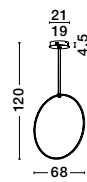

NORINE - 9100281

Dimmable

Sandy Black Aluminium
& Acrylic
LED 60 Watt 230 Volt
1847Lm 3000K IP20
L: 80 H: 150 cm

RING - 9820591

Dimmable

Sandy Black Aluminium
& Acrylic
LED 28 Watt 230 Volt
1600Lm 3000K IP20
D: 68 W: 21 H: 120 cm