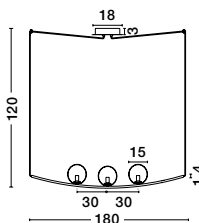

GL 82796011

VITTON - 8279601

Brass Metal
White Glossy Glass
Brass Fabric Cable
LED E27 1x12 Watt 230 Volt
IP20 Bulb Excluded
L: 150 W: 20 H: 120 cm

GL 82796021

VITTON - 8279602

Brass Metal
White Glossy Glass
Brass Fabric Cable
LED E14 3x5 Watt 230 Volt
IP20 Bulb Excluded
L: 180 W: 15 H: 120 cm