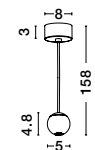

Adjustable

NOCCI - 9303952

Black Aluminium
Black Fabric Wire
LED 10x4.5 Watt 230 Volt
1860Lm 3000K IP20
D: 40.5 H:150 cm

NOCCI - 9103211

White Aluminium
White Fabric Wire
LED 4.5 Watt 230 Volt
220Lm 3000K IP20
D: 5 H: 158 cm