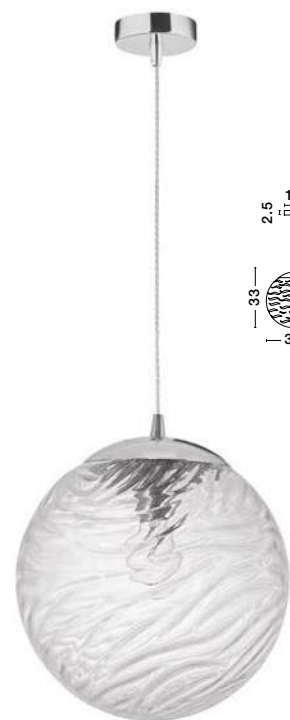

FICATO - 9988246
Chrome Metal
Clear Glass
LED E27 1x12 Watt 230 Volt
IP20 Bulb Excluded
D: 24.5 H: 33 H₂: 120 cm

FICATO - 9988247
Brass Metal
Champagne Glass
LED E27 1x12 Watt 230 Volt
IP20 Bulb Excluded
D: 24.5 H: 33 H₂: 120 cm