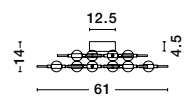

Gold Metal & Acrylic
LED 10 x 2.4 Watt 230 Volt
1680Lm 3000K IP20
L: 61 W: 52 H: 14 cm