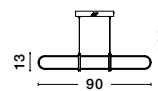

ARTE - 9113121
Dimmable

Matt Black Aluminium
& Acrylic
LED 31.2 Watt 230 Volt
2142Lm 3000K IP20
L: 90 H1: 13 H2: 120 cm