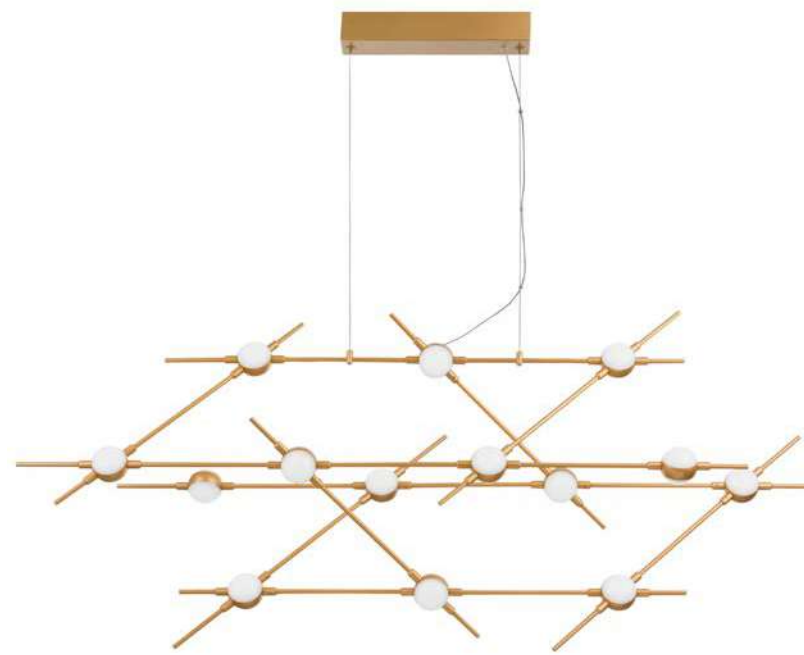

NEBULA - 9186814

Gold Metal
LED 67.2 Watt 230 Volt
4704Lm 3000K IP20
L: 137 W: 54 H: 120 cm

NEBULA - 9186807

Gold Metal
LED 33.6 Watt 230 Volt
2352Lm 3000K IP20
L: 94.5 W: 32.5 H: 120 cm

ATOMO - 9180614

Dimmable