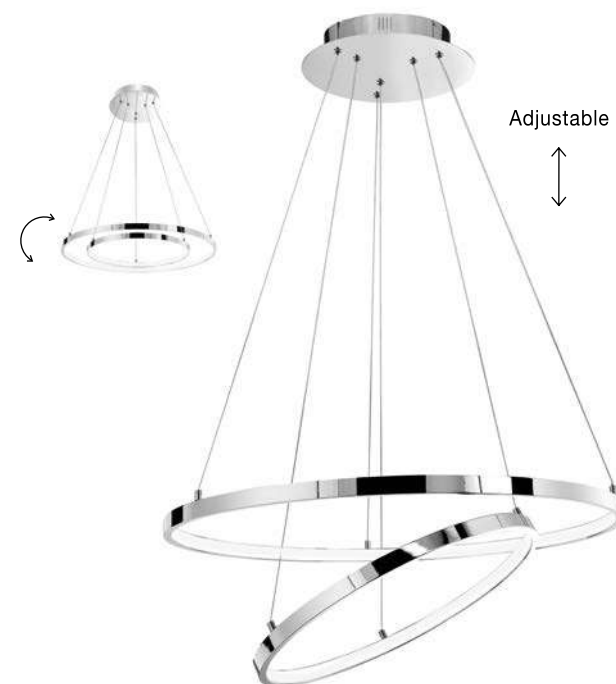

GALAXY - 9180301

Dimmable

Chrome Aluminium
White Metal & Acrylic
LED 34.5 Watt 230 Volt
1656Lm 3000K IP20
D: 57.5 W: 42.5 H: 10 cm

ARIA - 17222004 | 17222004 D

Not Dimmable | Dimmable

Chrome Aluminium & Acrylic
Adjustable
LED 145 Watt 230 Volt
8100Lm 3000K IP20
D: 80 H: 120 cm