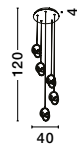

RINGS - 9104351
Dimmable