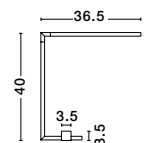

RACCIO - 9180724

Dimmable

Black Metal & Acrylic
LED 6.8 Watt 230 Volt
280Lm 3000K IP20
L: 36.5 W: 12 H: 40 cm