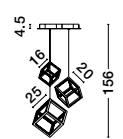

GABBIA - 9818252
Dimmable

Gold Aluminium
& Silicone
LED 45 Watt 230 Volt
3375Lm 3000K IP20
L: 25 W: 25 H: 190 cm

Adjustable

GABBIA - 9818232
Dimmable

Gold Aluminium
& Silicone
LED 110 Watt 230 Volt
8250Lm 3000K IP20
L: 56 W: 48.5 H: 156 cm