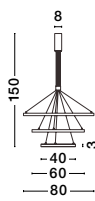

EMPATIA - 9174108

Dimmable
Sandy White Aluminium
& Acrylic
LED 108 Watt 230 Volt
7560Lm 3000K IP20
D₁: 80 D₂: 60 D₃: 40 H: 150 cm