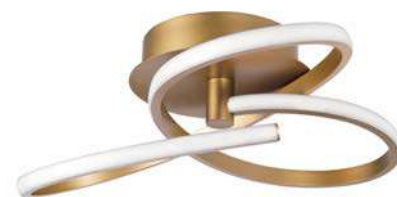

FUSION - 1701101004

Brass Gold Aluminium & Acrylic
LED 40 Watt 230 Volt
3017Lm 3000K IP20
D: 51 H: 20 cm