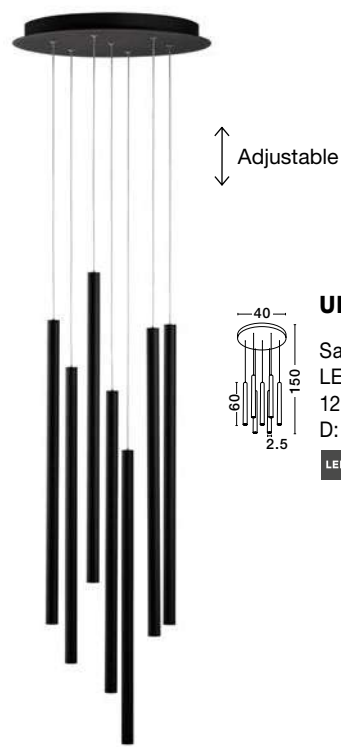

GIONO - 9601001

Sandy Black Aluminium & Acrylic
 LED 1x3 Watt 230 Volt
 180Lm 3000K IP20
 D: 8 H₁: 51 H₂: 180 cm

Adjustable

GIONO - 9601012

Sandy Black Aluminium & Acrylic
 LED 12x3 Watt 230 Volt
 2160Lm 3000K IP20
 D: 50 H₁: 51 H₂: 230 cm