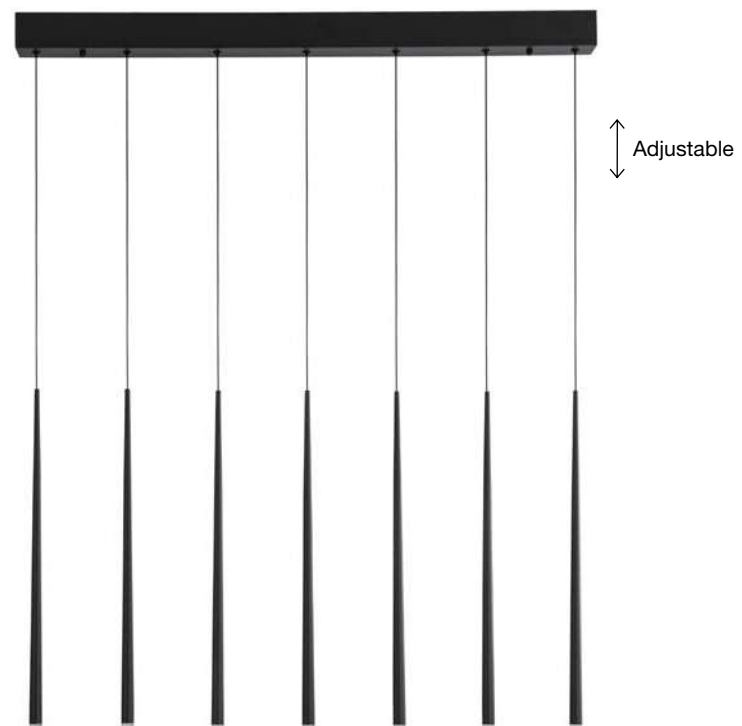

GIONO - 9601007

Sandy Black Aluminium & Acrylic
LED 7x3 Watt 230 Volt
1260Lm 3000K IP20
L: 90 W: 5 H₁: 51 H₂: 180 cm

GIONO - 9601001

Sandy Black Aluminium & Acrylic
LED 1x3 Watt 230 Volt
180Lm 3000K IP20
D: 8 H₁: 51 H₂: 180 cm