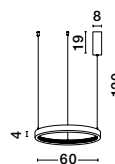

PRESTON . 9285601

Dimmable

Antique Gold Brass
Aluminium & Acrylic
LED 37 Watt 230 Volt
2264Lm 3000K IP20
D: 60 H: 120 cm