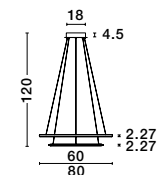

NETUNO - 9312838

Dimmable

Chrome Aluminium
& Crystal
LED 50 Watt 230 Volt
2570Lm 3000K IP20
D1: 80 D2: 60 H: 120 cm