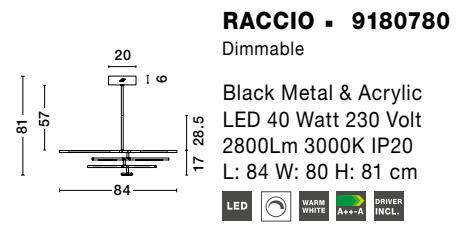

Rotating & Adjustable

RACCIO - 9180725

Brass Gold Metal & Acrylic
LED 6.8 Watt 230 Volt
280Lm 3000K IP20
L: 36.5 W: 12 H: 40 cm

RACCIO - 9180714

Dimmable

Black Metal & Acrylic
LED 48 Watt 230 Volt
3360Lm 3000K IP20
L: 94.5 W: 94.5 H: 21 cm