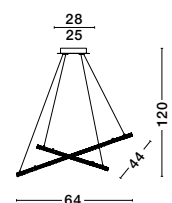

CELINE - 7403001

Chrome Aluminium
& Crystal Adjustable
LED 40 Watt 230 Volt
2400Lm 3500K IP20
L: 64 W: 44 H: 120 cm