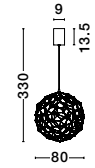

28

fans

732 . SILKY 734 . SAMOA 736 . NATURE 738 . BREEZE 740 . MONSOON

SOLE - 9288080

Gold Metal
LED 21.6 Watt 230 Volt
2520Lm 3000K IP20
D: 80 H: 330 cm

SOLE - 9186001

Gold Metal
LED 21.6 Watt 230 Volt
2520Lm 3000K IP20
D: 60 H: 310 cm