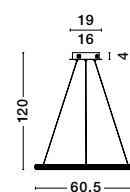

NAGER - 9481091

Dimmable
Sandy Black Aluminium
& Acrylic
LED 29 Watt 230 Volt
1684Lm 3000K IP20
D: 60.5 H: 120 cm