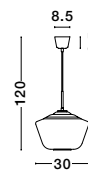

VEIRO . 9724141

Chrome Glass
Black Metal
Black Fabric Wire
LED E27 1x12 Watt 230 Volt
IP20 Bulb Excluded
D: 30 H: 22 H₂: 120 cm