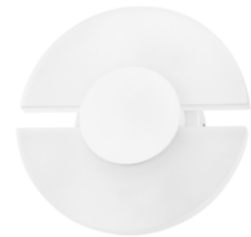

POLSO - 6161202

Matt White Aluminium & Acrylic
LED 6 Watt 230 Volt
390Lm 3000K IP20
D: 15 W: 4.8 cm

POLSO - 6161203

Matt White Aluminium & Acrylic
LED 6 Watt 230 Volt
390Lm 3000K IP20
D: 16 W: 5 cm

POLSO - 6161201

Matt White Aluminium & Acrylic
LED 6 Watt 230 Volt
390Lm 3000K IP20
L: 22.5 W: 4 H: 12 cm

LINE - 9115908

Sandy White Aluminium & Acrylic
LED 2x8 Watt 230 Volt
1056Lm 3000K IP20
L: 30.4 W: 4.8 H: 8 cm

LINE - 9115912

Sandy White Aluminium & Acrylic
LED 2x12 Watt 230 Volt
1823Lm 3000K IP20
L: 50.3 W: 4.8 H: 8 cm