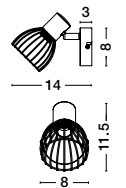

FIUMICINO - 770012

Matt Black Metal
LED E14 3x5 Watt 230 Volt
IP20 Bulb excluded
D: 25.5 H: 18 cm

FIUMICINO - 770010

Matt Black Metal
LED E14 1x5 Watt 230 Volt
IP20 Bulb Excluded
D: 8 W: 14 H: 11.5 cm

FIUMICINO - 770011