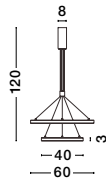

EMPATIA - 9174108

Dimmable
Sandy White Aluminium
& Acrylic
LED 108 Watt 230 Volt
7560Lm 3000K IP20
D₁: 80 D₂: 60 D₃: 40 H: 150 cm

EMPATIA - 9172635

Dimmable
Sandy Black Aluminium & Acrylic
LED 35 Watt 230 Volt
2450Lm 3000K IP20
D: 60 H: 120 cm