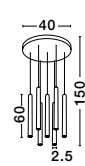

Adjustable

ULTRATHIN - 9184024

Sandy Black Aluminium
LED 7x3 Watt 230 Volt
1260Lm 3000K IP20
D: 40 H: 150 cm

Adjustable

ULTRATHIN - 9184023

Sandy White Aluminium
LED 7x3 Watt 230 Volt
1260Lm 3000K IP20
D: 40 H: 150 cm

ULTRATHIN - 9184022

Sandy Black Aluminium
LED 3 Watt 230 Volt
180Lm 3000K IP20
D: 2.5 H1: 60 H2: 150 cm

ULTRATHIN - 9184021

Sandy White Aluminium
LED 3 Watt 230 Volt
180Lm 3000K IP20
D: 2.5 H1: 60 H2: 150 cm