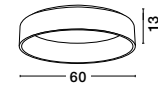

ET 61672011

RANDO - 6167210

Coffee Brown Aluminium & Acrylic
LED 42 Watt 230 Volt
2520Lm 3000K IP20
D: 60 H: 13 cm

ET 61672011

RANDO - 6167240

Black Aluminium & Acrylic
LED 42 Watt 230 Volt
2520Lm 3000K IP20
D: 60 H: 13 cm