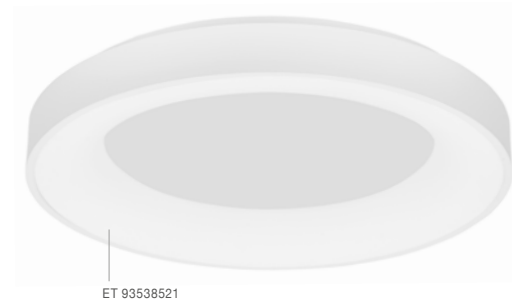

ET 93538521

RANDO THIN - 9353852

Dimmable

Sandy White Aluminium
& Acrylic
LED 50 Watt 230 Volt
3250Lm 3000K IP20
D: 60 H: 9 cm

9353850

Dimmable

Sandy White Aluminium
& Acrylic
LED 50 Watt 230 Volt
3250Lm 4000K IP20
D: 60 H: 9 cm