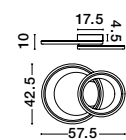

GALAXY - 9180301

Dimmable

Chrome Aluminium
White Metal & Acrylic
LED 34.5 Watt 230 Volt
1656Lm 3000K IP20
D: 57.5 W: 42.5 H: 10 cm