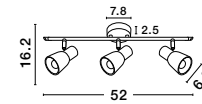

GL 7700011

REGGIO - 770001
Rust Metal & Alabaster Glass
LED E14 1x5 Watt 230 Volt
IP20 Bulb Excluded
L: 10.5 W:13.6 H: 11.5 cm

GL 6670011

PUBLICO - 667003
Opal Glass
Satin Nickel Metal
LED E14 3x5 Watt 230 Volt
IP20 Bulb Excluded
L: 52 W: 7.8 H: 16.2 cm