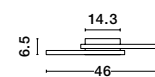

BILBAO - 8160162

White Aluminium & Acrylic
LED 25 Watt 230 Volt
1600Lm 3000K IP20
L: 46 W: 46 H: 6.5 cm