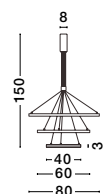

EMPATIA - 9173108

Dimmable
Sandy Black Aluminium & Acrylic
LED 108 Watt 230 Volt
7560Lm 3000K IP20
D₁: 80 D₂: 60 D₃: 40 H: 150 cm