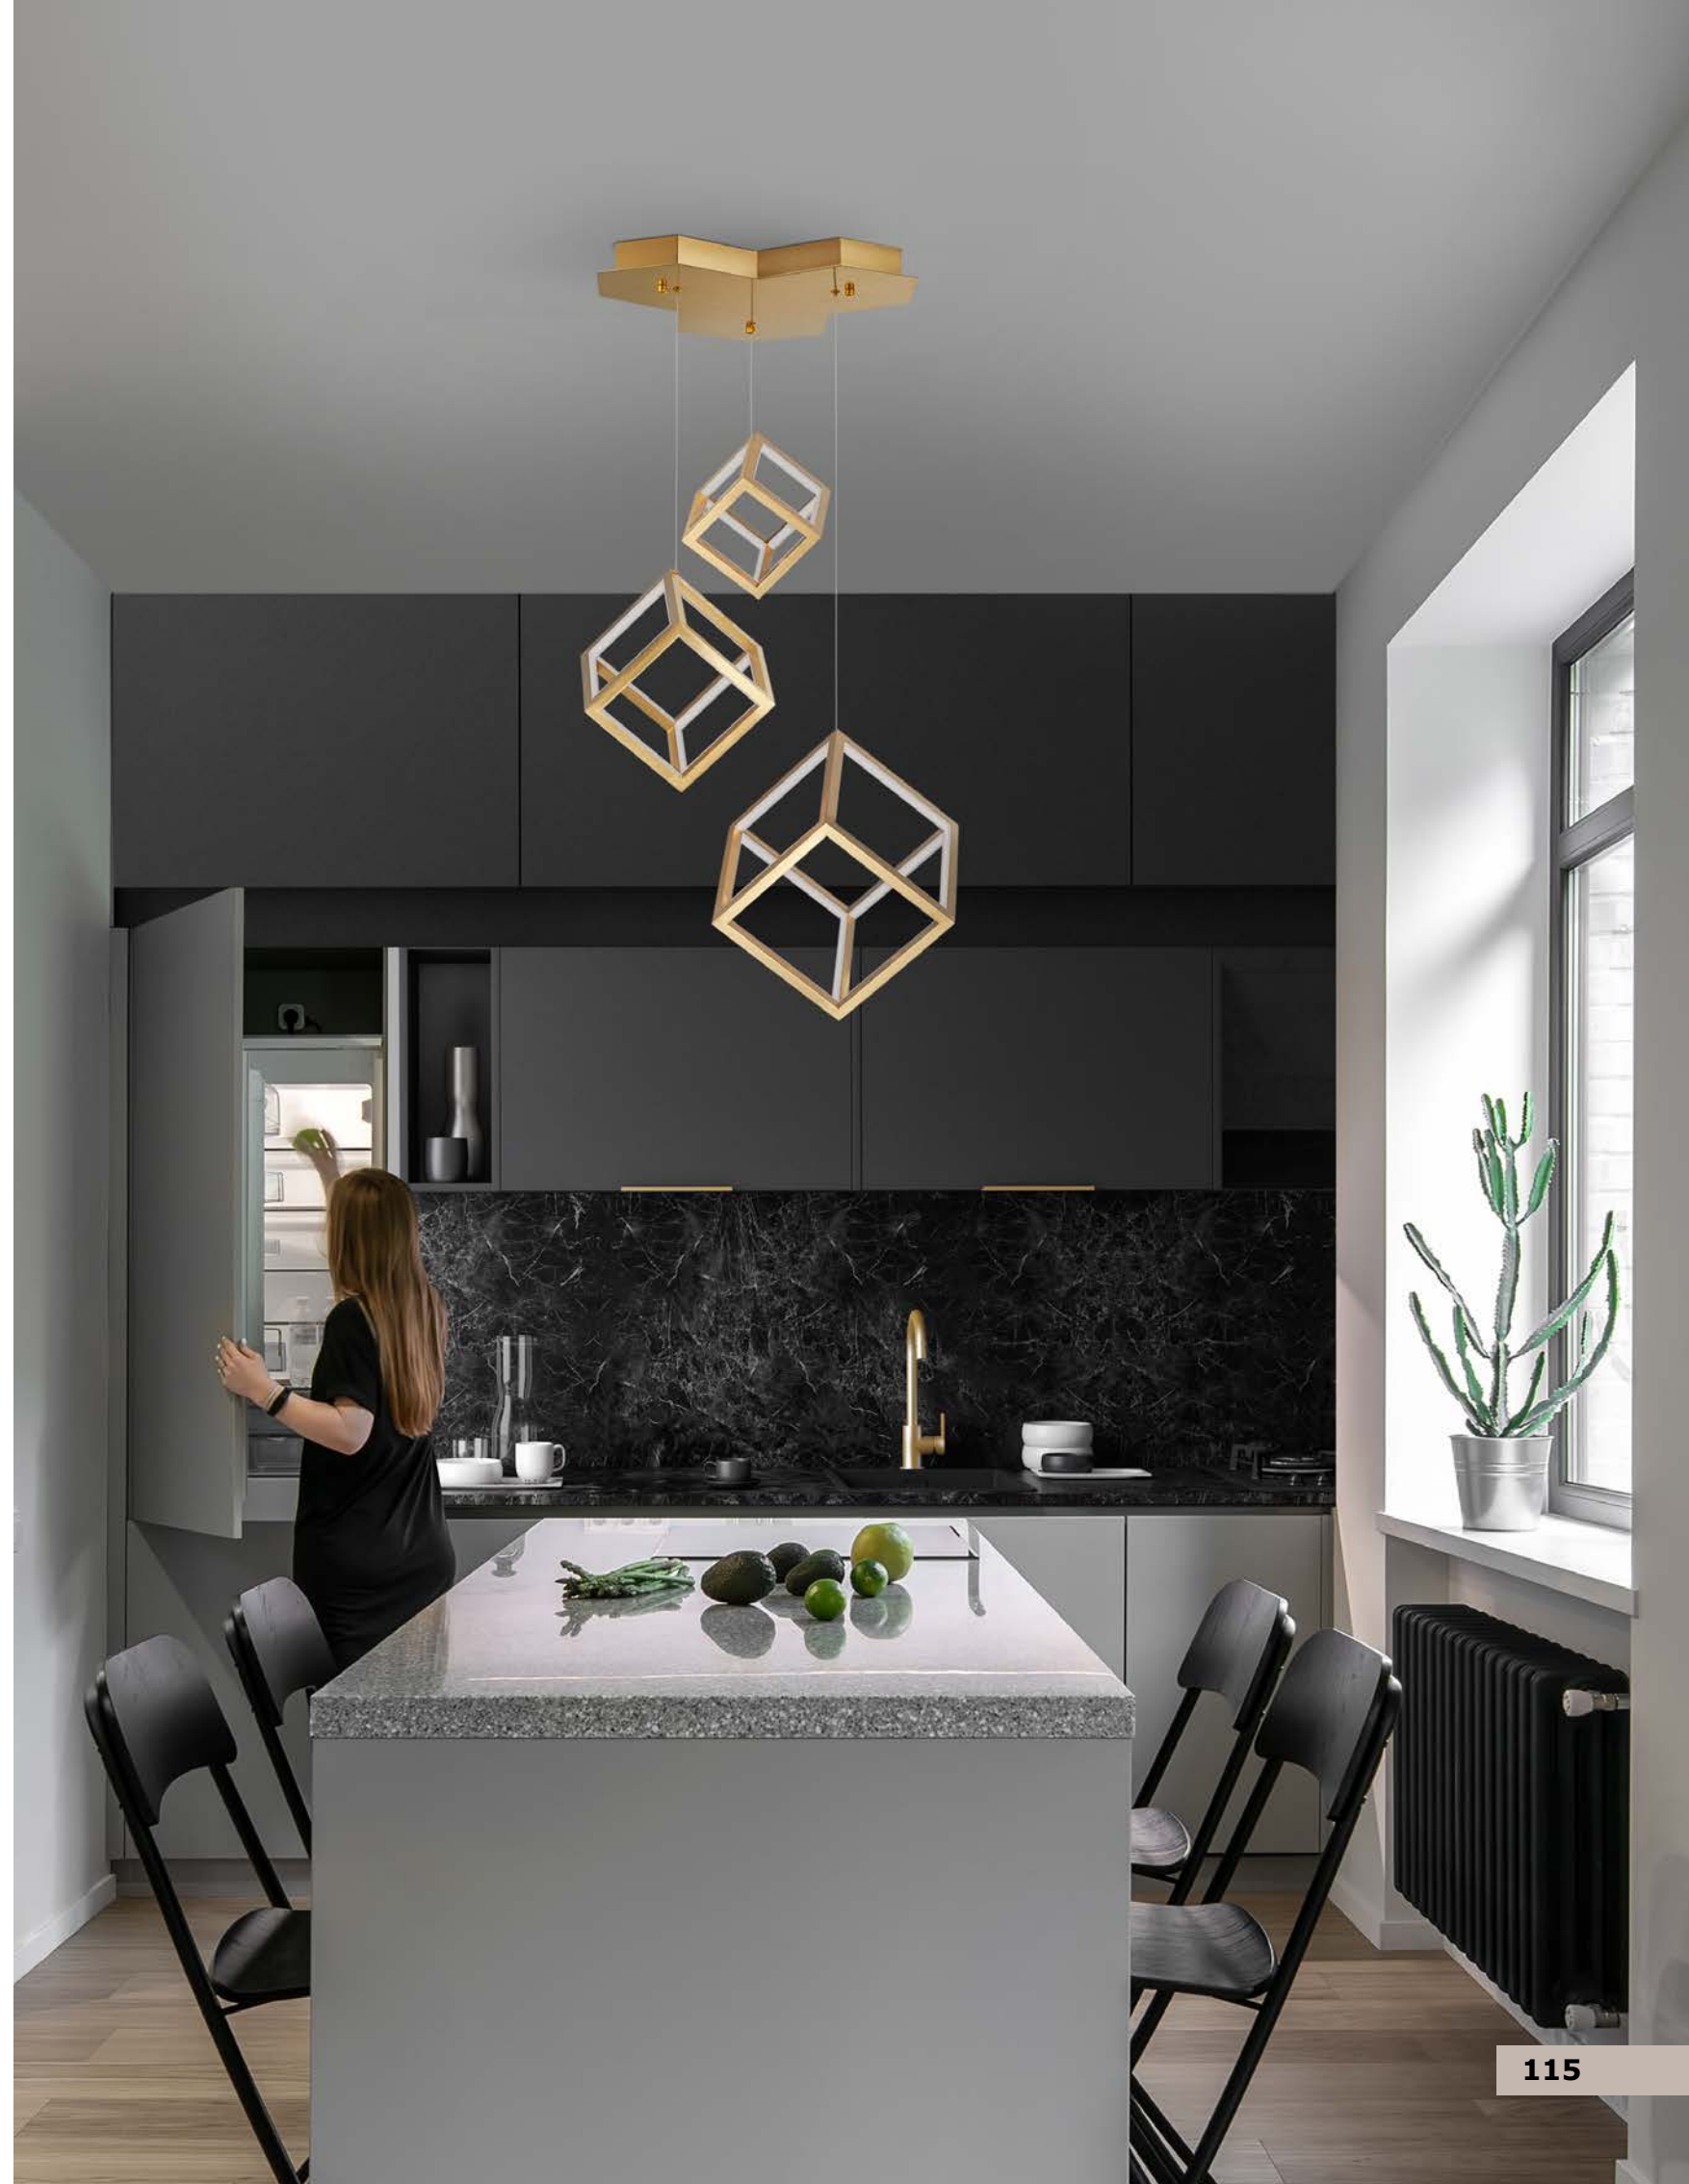

Gold Aluminium
& Silicone
LED 45 Watt 230 Volt
3375Lm 3000K IP20
L: 25 W: 25 H: 190 cm

Adjustable

Gold Aluminium
& Silicone
LED 110 Watt 230 Volt
8250Lm 3000K IP20
L: 56 W: 48.5 H: 156 cm

Gold Aluminium
& Silicone
LED 20 Watt 230 Volt
1500Lm 3000K IP20
L: 16 W: 16 H: 16 cm

Gold Aluminium
& Silicone
LED 110 Watt 230 Volt
8250Lm 3000K IP20
L: 64 W: 35.9 H: 41 cm