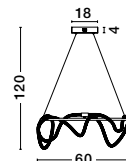

CERELIA - 9082092

Dimmable
Brass Gold Metal
& Fiber braided Silicone Tube
LED 34 Watt 230 Volt
2271Lm 3000K IP20
D: 60 H: 120 cm