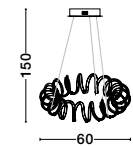

ZINIA - 9817461

Sandy Black Aluminium & Silicone
LED 45 Watt 230 Volt
3375Lm 3000K IP20
D: 60 H: 150 cm