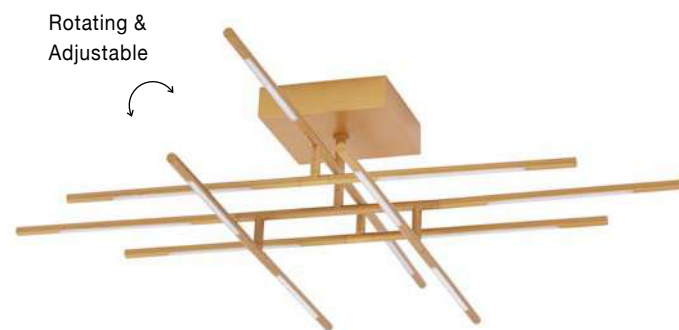

RACCIO - 9180726

Brass Gold Metal & Acrylic
LED 17.3 Watt 230 Volt
1211Lm 3000K IP20
L: 18 H: 140 cm

Rotating & Adjustable

Rotating & Adjustable

RACCIO - 9180781

Dimmable

Brass Gold Metal & Acrylic
LED 40 Watt 230 Volt
2800Lm 3000K IP20
L: 84 W: 80 H: 81 cm