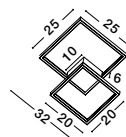

PORTO . 9364038

Sandy White Steel Aluminium & Acrylic
LED 19 Watt 230 Volt
1342Lm 3000K IP20
L: 32 W: 32 H: 6 cm