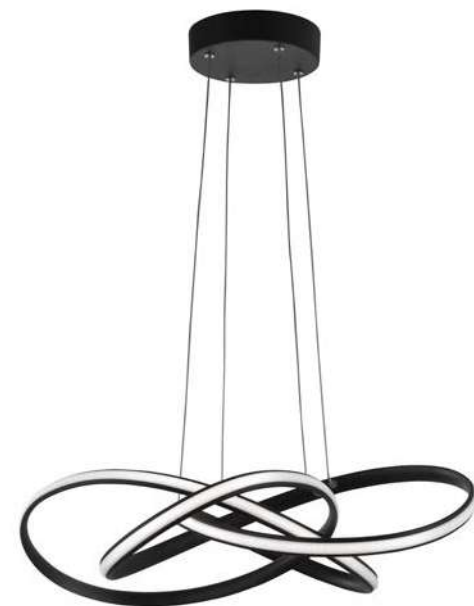

TRECCIA - 9007802

Black Aluminium & Acrylic
LED 47 Watt 230 Volt
2800Lm 3000K IP20
D: 58 H: 20 H₂: 150 cm