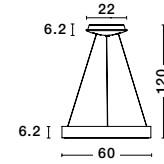

RANDO THIN - 9453455

Dimmable

Brushed Coffee Aluminium
& Acrylic
LED 50 Watt 230 Volt
3250Lm 3000K IP20
D: 60 H: 120 cm

ET 94530431

RANDO THIN - 9453452

Dimmable

Sandy White Aluminium
& Acrylic
LED 50 Watt 230 Volt
3250Lm 3000K IP20
D: 60 H: 120 cm