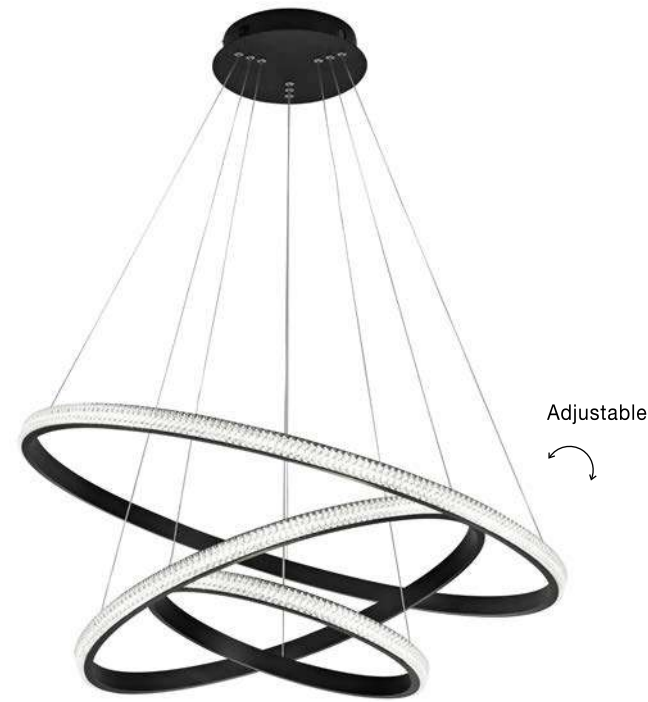

Adjustable

NAGER - 9481093

Dimmable
Sandy Black Aluminium
& Acrylic
LED 62 Watt 230 Volt
3586Lm 3000K IP20
D1: 78 D2: 60 D3: 41.5 H: 120 cm

NAGER - 9481091

Dimmable
Sandy Black Aluminium
& Acrylic
LED 29 Watt 230 Volt
1684Lm 3000K IP20
D: 60.5 H: 120 cm