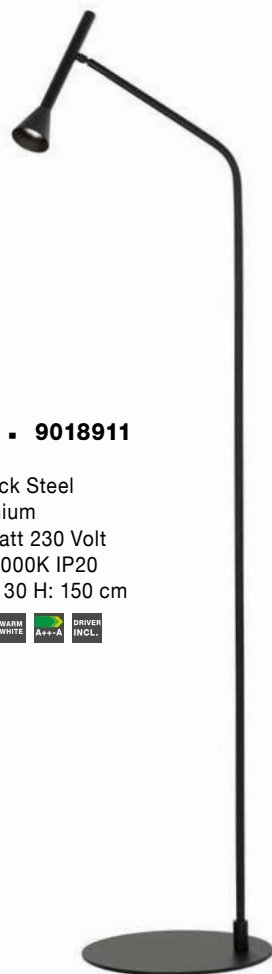

NAVAN - 9018902

Satin Nickel & Black Aluminium
LED 6 Watt 230 Volt
530Lm 3000K IP20
D: 6 H: 150 cm

NAVAN - 9018903

Brass & Black Aluminium
LED 6 Watt 230 Volt
530Lm 3000K IP20
D: 6 H: 150 cm

NAVAN - 9018911