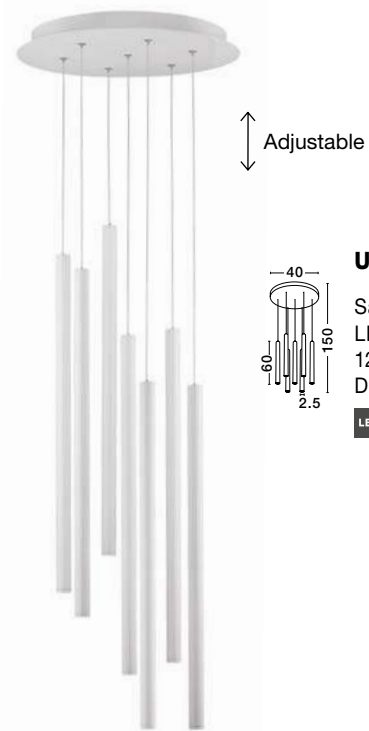

Adjustable

ULTRATHIN - 9184023

Sandy White Aluminium
LED 7x3 Watt 230 Volt
1260Lm 3000K IP20
D: 40 H: 150 cm

ULTRATHIN - 9184022

Sandy Black Aluminium
LED 3 Watt 230 Volt
180Lm 3000K IP20
D: 2.5 H1: 60 H2: 150 cm

ULTRATHIN - 9184021

Sandy White Aluminium
LED 3 Watt 230 Volt
180Lm 3000K IP20
D: 2.5 H1: 60 H2: 150 cm