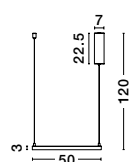

ETERNA - 9990736

Dimmable

Sandy Black Aluminium & Acrylic
LED 30 Watt 230 Volt
2100Lm 3000K IP20
L: 50 H: 120 cm