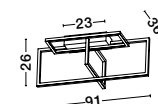

EDGAR - 9086010

Dimmable

Sand Black Aluminium
& Acrylic
LED 35 Watt 230 Volt
2400Lm 3000K IP20
L: 91 W: 26 H: 36 cm

EDGAR - 9086020

Dimmable

Sand White Aluminium
& Acrylic
LED 35 Watt 230 Volt
2400Lm 3000K IP20
L: 91 W: 26 H: 36 cm