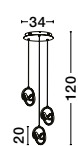

RINGS - 9104331
Dimmable