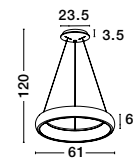

ALBI - 8105602 D

Dimmable

Sandy Black Aluminium & Acrylic
LED 50 Watt 230 Volt
2500Lm 3000K IP20
D: 61 H1: 6 H2: 120 cm