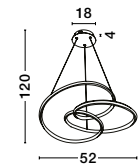

MENTON - 9147112
Dimmable

Sandy Black Aluminium & Acrylic
LED 43 Watt 230 Volt
3013Lm 3000K IP20
D: 52 H: 50 H₂: 120 cm