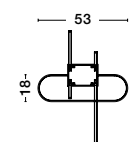

ARTE - 9113841
Dimmable

Matt Black Aluminium
& Acrylic
LED 38.4 Watt 230 Volt
2604Lm 3000K IP20
L: 66.5 W: 53 H: 18 cm