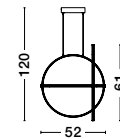

ARTE - 9114861
Dimmable

Matt Black Aluminium
& Acrylic
LED 48.6 Watt 230 Volt
3360Lm 3000K IP20
D: 52 W: 16 H1: 61 H2: 120 cm