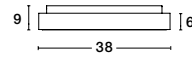

RANDO THIN - 9353830

Dimmable

Sandy White Aluminium & Acrylic
LED 30 Watt 230 Volt
1950Lm 3000K IP20
D: 38 H: 9 cm