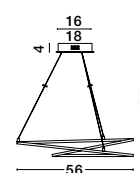

VIAREGGIO - 8101201

Chrome Aluminium & Acrylic
LED 29 Watt 230 Volt
2000Lm 3000K IP20
D: 56 H: 120 cm