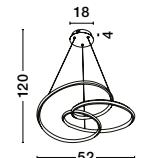

Sandy Coffee Aluminium & Acrylic
LED 43 Watt 230 Volt
3013Lm 3000K IP20
D: 52 H: 50 H₂: 120 cm

TRECCIA - 9007801