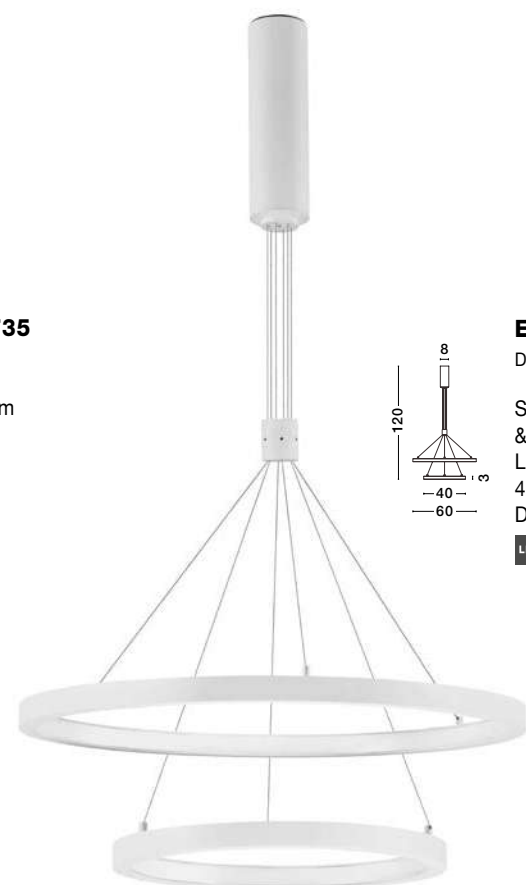

EMPATIA - 9172735

Dimmable
Sandy White Aluminium
& Acrylic
LED 35 Watt 230 Volt
2450Lm 3000K IP20
D: 60 H: 120 cm

EMPATIA - 9172760

Dimmable
Sandy White Aluminium
& Acrylic
LED 60 Watt 230 Volt
4200Lm 3000K IP20
D: 60 D₂: 40 H: 120 cm