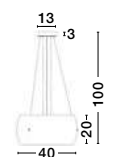

CHIARA - 6100402

Chrome Aluminium
Clear Glass
LED E27 3x12 Watt 230 Volt
IP20 Bulb Excluded
D: 40 H: 20 H₂: 100 cm