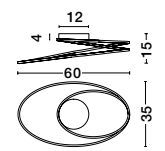

VIARREGGIO - 8101204

White Aluminium & Acrylic
LED 28 Watt 230 Volt
1950Lm 3000K IP20
L: 60 W: 35 H: 15 cm