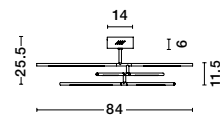

RACCIO - 9180727

Black Metal & Acrylic
LED 17.3 Watt 230 Volt
1211Lm 3000K IP20
L: 18 H: 140 cm

Rotating & Adjustable

Rotating & Adjustable

Rotating & Adjustable

RACCIO - 9180761

Dimmable

Black Metal & Acrylic
LED 30 Watt 230 Volt
2100Lm 3000K IP20
L: 84 W: 77 H: 25.5 cm