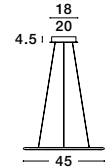

LIVORNO - 8107402

Chrome Aluminium & Acrylic
LED 29 Watt 230 Volt
2010Lm 3000K IP20
D: 45 H: 120 cm