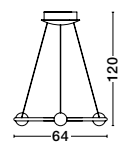

Black Aluminium
Opal Glass
LED 36 Watt 230 Volt
2036Lm 3000K IP20
D: 64 W: 64 H: 120 cm