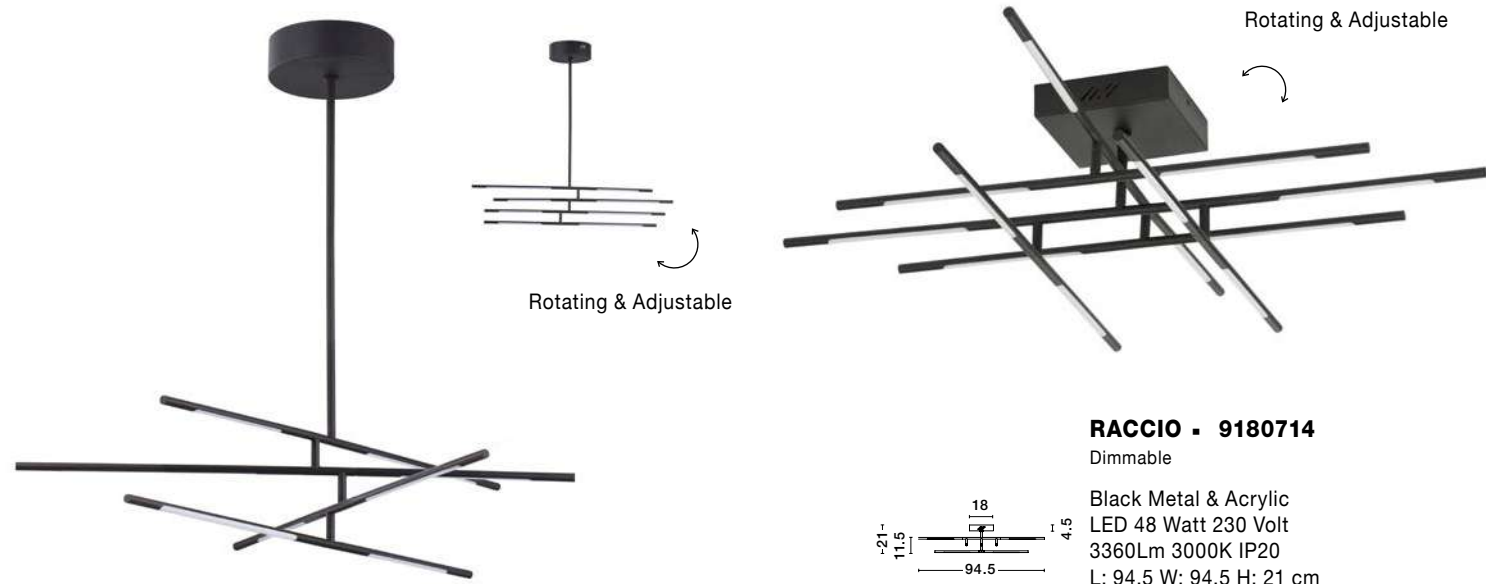

Brass Gold Metal & Acrylic
LED 56 Watt 230 Volt
4200Lm 3000K IP20
D: 85 H: 31 H₂: 120 cm
Included Remote Control

RACCIO - 9180711

Brass Gold Metal & Acrylic
LED 4.6 Watt 230 Volt
280Lm 3000K IP20
L: 6 W: 12 H: 37 cm

RACCIO - 9180726

Brass Gold Metal & Acrylic
LED 17.3 Watt 230 Volt
1211Lm 3000K IP20
L: 18 H: 140 cm

Rotating & Adjustable

Rotating & Adjustable

RACCIO - 9180781

Dimmable

Brass Gold Metal & Acrylic
LED 40 Watt 230 Volt
2800Lm 3000K IP20
L: 84 W: 80 H: 81 cm

Rotating & Adjustable

RACCIO - 9180713

Dimmable

Brass Gold Metal & Acrylic
LED 48 Watt 230 Volt
3360Lm 3000K IP20
L: 94.5 W: 94.5 H: 21 cm

Rotating & Adjustable

RACCIO - 9180722

Brass Gold Metal & Acrylic
LED 9.2 Watt 230 Volt
560Lm 3000K IP20
L: 74 W: 12 H: 14 cm

Rotating & Adjustable

RACCIO - 9180725

Brass Gold Metal & Acrylic
LED 6.8 Watt 230 Volt
280Lm 3000K IP20
L: 36.5 W: 12 H: 40 cm

RACCIO - 9180714

Dimmable

Black Metal & Acrylic
LED 48 Watt 230 Volt
3360Lm 3000K IP20
L: 94.5 W: 94.5 H: 21 cm