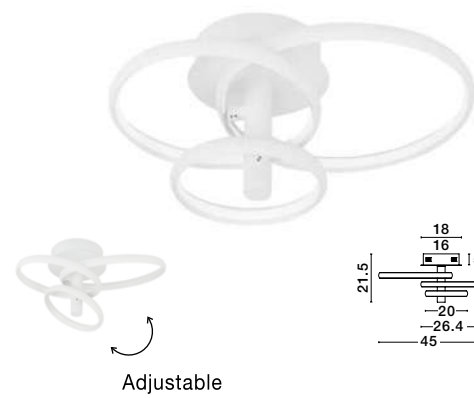

EMIL - 9349062
Dimmable
Sandy White Aluminium & Acrylic
LED 30 Watt 230 Volt
2300Lm 3000K IP20
D: 45 W: 35 H: 21.5 cm