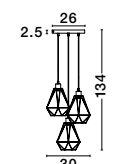

PEPPINO - 7605179

Copper Metal
Black & White Fabric Wire
LED E27 1x12 Watt 230 Volt
IP20 Bulb Excluded
D: 19 H: 25 H2: 120 cm

PIETRA - 673603

Black Metal
LED E27 3x12 Watt 230 Volt
IP20 Bulb Excluded
D: 30 H: 135 cm