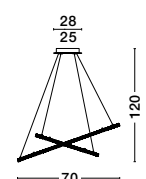

QUENTIN - 9172518

Chrome Aluminium
K9 Crystal
Adjustable
LED 60 Watt 230 Volt
3600Lm 3500K IP20
L: 70 H: 120 cm