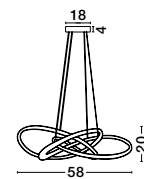

Black Aluminium & Acrylic
LED 47 Watt 230 Volt
2800Lm 3000K IP20
D: 58 H: 20 H₂: 150 cm