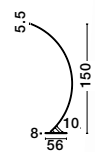

BRETON - 9348074
Dimmable
Sandy White Aluminium
& Acrylic
LED 40 Watt 230 Volt
2120Lm 3000K IP20
L: 20 W: 56 H: 150 cm