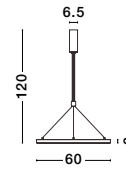

EMPATIA - 9172635

Dimmable
Sandy Black Aluminium & Acrylic
LED 35 Watt 230 Volt
2450Lm 3000K IP20
D: 60 H: 120 cm

EMPATIA - 9172660

Dimmable
Sandy Black Aluminium & Acrylic
LED 60 Watt 230 Volt
4200Lm 3000K IP20
D: 60 D₂: 40 H: 120 cm

EMPATIA - 9173108

Dimmable
Sandy Black Aluminium & Acrylic
LED 108 Watt 230 Volt
7560Lm 3000K IP20
D₁: 80 D₂: 60 D₃: 40 H: 150 cm