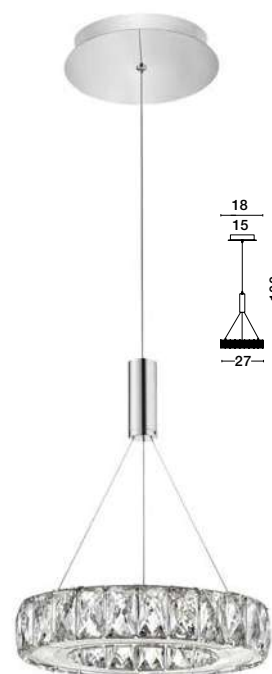

QUENTIN - 9172519

Chrome Aluminium
K9 Crystal
LED 44 Watt 230 Volt
2640Lm 3500K IP20
D: 60 H: 18 cm

CORONA - 83399202

Chrome Aluminium
K9 Crystal
LED 8 Watt 230 Volt
480Lm 3000K IP20
L: 40 W: 7 H: 7 cm

CORONA - 7402402