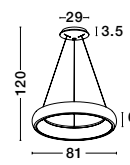

ALBI - 8105603 D

Dimmable

Sandy White Aluminium & Acrylic
LED 80 Watt 230 Volt
4000Lm 3000K IP20
D: 81 H: 120 cm