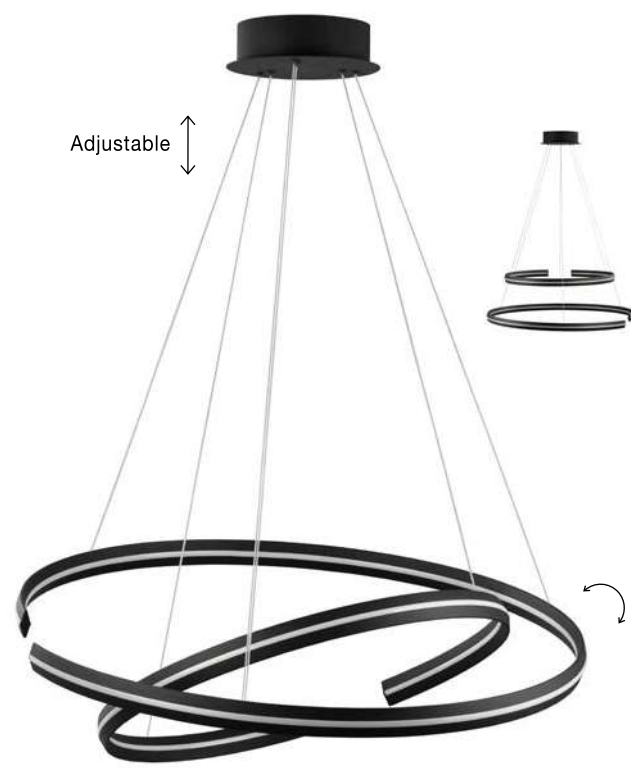

EMIL - 9349062
 Dimmable
 Sandy White Aluminium & Acrylic
 LED 30 Watt 230 Volt
 2300Lm 3000K IP20
 D: 45 W: 35 H: 21.5 cm

TORRENTE - 9392011

Dimmable

Sandy Black Aluminium & Acrylic
Adjustable
LED 55 Watt 230 Volt
2475Lm 3000K IP20
D: 80 W: 40 H: 120 cm