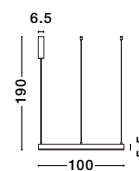

MOTIF - 9190755

Dimmable

Sandy White Aluminium & Acrylic
LED 55 Watt 230 Volt
3800Lm 3000K IP20
D: 100 H: 190 cm