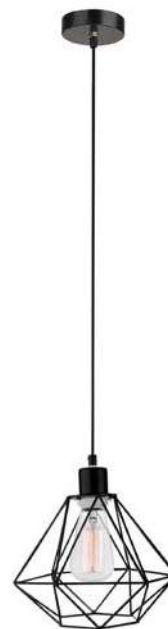

PIETRA - 673601

Black Metal
LED E27 1x12 Watt 230 Volt
IP20 Bulb Excluded
D: 20 H1: 18.5 H2: 120 cm