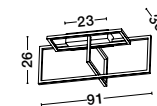

WENNA - 9500812

Matt Black Aluminium & Acrylic
LED 36 Watt 230 Volt
2150Lm 3000K IP20
L: 26 W: 16 H: 153 cm

WENNA - 9500811

Dimmable

Matt Black Aluminium & Acrylic
3 Step Touch Dimmable
LED 12 Watt 230 Volt
750Lm 3000K IP20
L: 17.5 W: 10 H: 36 cm