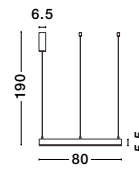

Dimmable

Sandy White Aluminium & Acrylic
LED 40 Watt 230 Volt
2800Lm 3000K IP20
D: 60 H: 190 cm

MOTIF - 9190748

Dimmable

Sandy White Aluminium & Acrylic
LED 48 Watt 230 Volt
3360Lm 3000K IP20
D: 80 H: 190 cm