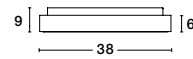

RANDO THIN - 9353831

Dimmable

Sandy Black Aluminium & Acrylic
LED 30 Watt 230 Volt
1950Lm 3000K IP20
D: 38 H: 9 cm