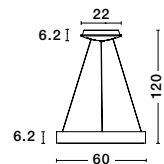

RANDO THIN - 9453456

Dimmable

Brushed Silver Aluminium
& Acrylic
LED 50 Watt 230 Volt
3250Lm 3000K IP20
D: 60 H: 120 cm

ET 94530431

RANDO THIN - 9453454

Dimmable

Brushed Gold Aluminium
& Acrylic
LED 50 Watt 230 Volt
3250Lm 3000K IP20
D: 60 H: 120 cm