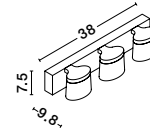

9600461

OR

IP44

SABIA - 9122311

Chrome Aluminium & Acrylic
LED 5 Watt 230 Volt
513Lm 3000K IP44
L: 12 W: 9.8 H: 7.5 cm

SABIA - 9122331

Chrome Aluminium & Acrylic
LED 15 Watt 230 Volt
1539Lm 3000K IP44
L: 38 W: 9.8 H: 7.5 cm