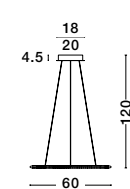

SEVILLE - 81006002

Chrome Aluminium & Acrylic
LED 49 Watt 230 Volt
3500Lm 3000K IP20
L: 62 W: 40 H: 10.5 cm

SEVILLE - 81006001

Chrome Aluminium & Acrylic
LED 32 Watt 230 Volt
2400Lm 3000K IP20
L: 61 W: 41 H: 13 cm