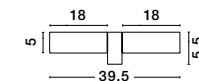

GL 62044821

IP44

GL 63105421

POLO - 6310541

White Opal Glass Chrome Aluminium
LED E14 2x5 Watt 230 Volt
Bulb Excluded IP44
L: 39.5 W: 5.5 H: 5 cm

GL 63105421

POLO - 6310542

White Opal Glass Chrome Aluminium
LED E14 1x5 Watt 230 Volt
Bulb Excluded IP44
L: 5 W: 7.5 H: 21.5 cm