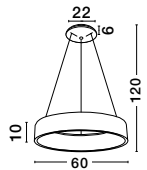

ET 61672041

ET 61672041

RANDO - 6167220

Black Aluminium & Acrylic
LED 42 Watt 230 Volt
2520Lm 3000K IP20
D: 60 H: 120 cm

RANDO - 6167209

Coffee Brown Aluminium & Acrylic
LED 42 Watt 230 Volt
2520Lm 3000K IP20
D: 60 H: 120 cm