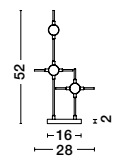

ATOMO - 9280674

Black & Gold Metal & Acrylic
LED 3 x 2.4 Watt 230 Volt
504Lm 3000K IP20
L: 28 W: 9 H: 52 cm