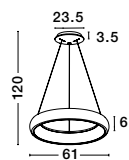

ALBI - 8105608
Dimmable

Coffee Brown Aluminium & Acrylic
LED 50 Watt 230 Volt
2500Lm 3000K IP20
D: 61 H: 120 cm