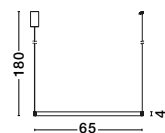

ORLANDO - 86016801

Antique Brass
Aluminium & Acrylic
LED 35 Watt 230 Volt
1900Lm 3000K IP20
D: 108 H: 180 cm

ORLANDO - 86016803

Antique Brass
Aluminium & Acrylic
LED 23 Watt 230 Volt
1265Lm 3000K IP20
D: 65 H: 180 cm