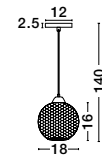

VIENTI - 8103996

Black Metal
Ochra Glass
LED E27 1x12 Watt 230 Volt
IP20 Bulb Excluded
D: 18 H1: 16 H2: 140 cm