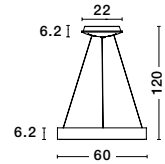

RANDO THIN - 9453453

Dimmable

Sandy Black Aluminium
& Acrylic
LED 50 Watt 230 Volt
3250Lm 3000K IP20
D: 60 H: 120 cm