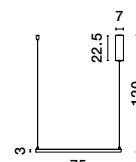

ETERNA - 9990736

Dimmable

Sandy Black Aluminium & Acrylic
LED 30 Watt 230 Volt
2100Lm 3000K IP20
L: 50 H: 120 cm

ETERNA - 9990734

Dimmable

Sandy Black Aluminium & Acrylic
LED 40 Watt 230 Volt
3000Lm 3000K IP20
L: 75 H: 120 cm