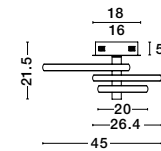

NETUNO - 9349061

Dimmable

Chrome Aluminium
& Crystal
LED 30 Watt 230 Volt
1560Lm 3000K IP20
D: 45 H: 21.5 cm