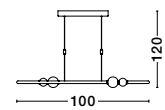

shape
03

CELIA - 9820605
Dimmable

Black Aluminium
Opal Glass
LED 25.6 Watt 230 Volt
1370Lm 3000K IP20
D: 43 W: 10 H: 120 cm

CELIA - 9820603
Dimmable

Black Aluminium
Opal Glass
LED 44.2 Watt 230 Volt
2660Lm 3000K IP20
L: 100 W: 28 H: 120 cm