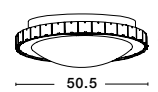

PALERMO - 7311403

Chrome Metal
White Glass & K9 Crystal
LED E27 4x12 Watt 230 Volt
IP20 Bulb Excluded
D: 50.5 H: 9 cm