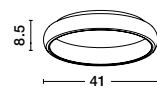

ALBI - 8105609
Dimmable

Coffee Brown Aluminium & Acrylic
LED 80 Watt 230 Volt
4000Lm 3000K IP20
D: 81 H: 120 cm

ET 81056151

ALBI - 8105615

Dimmable

Sandy Gray Aluminium & Acrylic
LED 32 Watt 230 Volt
1950Lm 3000K IP20
D: 41 H: 8.5 cm