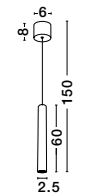

ULTRATHIN - 9184022

Sandy Black Aluminium
LED 3 Watt 230 Volt
180Lm 3000K IP20
D: 2.5 H1: 60 H2: 150 cm