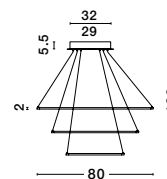

FERROL - 6265004

Dimmable

Coffee Brown Aluminium
& Acrylic Adjustable
LED 111 Watt 230 Volt
5500Lm 3000K IP20
D: 80 H: 150 cm

BREDA - 9010023
 Sandy Black Aluminium & Acrylic
 LED 30 Watt 220 Volt
 1480Lm 3000K IP20
 D: 70 H: 200 cm