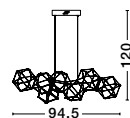

NEBULA - 9186814

Gold Metal
LED 67.2 Watt 230 Volt
4704Lm 3000K IP20
L: 137 W: 54 H: 120 cm

NEBULA - 9186807

Gold Metal
LED 33.6 Watt 230 Volt
2352Lm 3000K IP20
L: 94.5 W: 32.5 H: 120 cm

ATOMO - 9180614

Dimmable