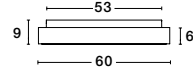

ET 98530421

ET 98530421

RANDO SMART . 9853042
Dimmable - CTC - Wireless

Sandy Black Aluminium
& Acrylic
LED 50 Watt 230 Volt
3250Lm 3000K - 4000K IP20
D: 60 H: 9 cm

RANDO SMART . 9453041
Dimmable - CTC - Wireless