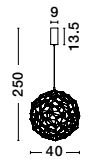

SOLE - 9186002

Gold Metal
LED 21.6 Watt 230 Volt
2520Lm 3000K IP20
D: 40 H: 250 cm