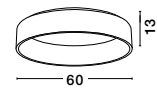

RANDO - 6167208

Gray Aluminium & Acrylic
LED 42 Watt 230 Volt
2520Lm 3000K IP20
D: 60 H: 13 cm