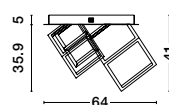

Gold Aluminium
& Silicone
LED 110 Watt 230 Volt
8250Lm 3000K IP20
L: 64 W: 35.9 H: 41 cm