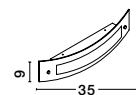

THELTA . 83325801

Chrome Aluminium
White Glass & Crystal
LED E14 2x5 Watt 230 Volt
IP20 Bulb Excluded
L: 35 W: 20 H: 9 cm