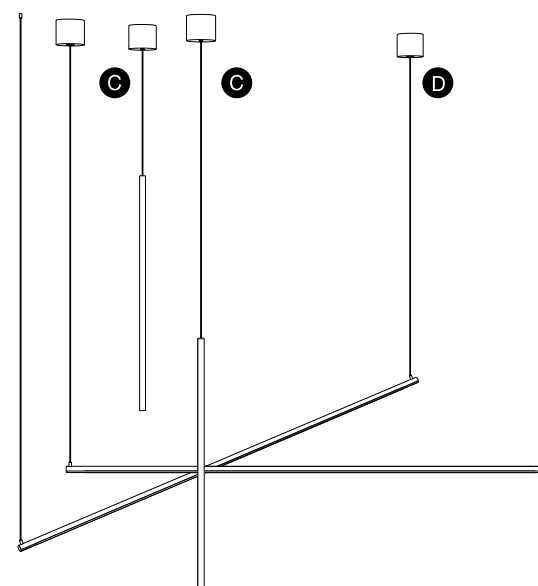

ELETTRA - 9088101

Sandy Black Aluminium
LED 20 Watt 230 Volt
1400Lm 3000K IP20
L: 120 W: 7 H: 150 cm