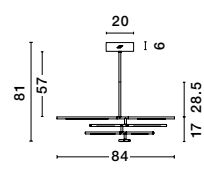

RACCIO - 9180726

Brass Gold Metal & Acrylic
LED 17.3 Watt 230 Volt
1211Lm 3000K IP20
L: 18 H: 140 cm

Rotating & Adjustable

Rotating & Adjustable

RACCIO - 9180781

Dimmable

Brass Gold Metal & Acrylic
LED 40 Watt 230 Volt
2800Lm 3000K IP20
L: 84 W: 80 H: 81 cm