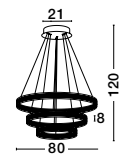

NADOR - 88622102 D
Dimmable
Coffee Brown Aluminium & Acrylic Adjustable
LED 75 Watt 230 Volt
5580Lm 3000K IP20
D: 60 H: 120 cm

NADOR - 88622101 D
Dimmable
Coffee Brown Aluminium & Acrylic Adjustable
LED 45 Watt 230 Volt
3330Lm 3000K IP20
D: 60 H: 120 cm