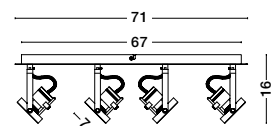

DUBLIN . 9155811

Sandy White Metal
LED GU10 2x10 Watt 230 Volt
IP20 Bulb Excluded
L: 24.5 W: 5.5 H: 15 cm

SALVA - 9155102

Sandy Black Metal
LED GU10 2x10 Watt 230 Volt
IP20 Bulb Excluded
L: 31.5 W: 7 H: 16 cm