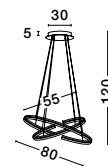

EMIL - 9349062
 Dimmable
 Sandy White Aluminium & Acrylic
 LED 30 Watt 230 Volt
 2300Lm 3000K IP20
 D: 45 W: 35 H: 21.5 cm

TORRENTE - 9392011

Dimmable

Sandy Black Aluminium & Acrylic
Adjustable
LED 55 Watt 230 Volt
2475Lm 3000K IP20
D: 80 W: 40 H: 120 cm