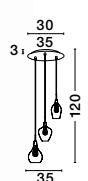

FILO - 1500202803

Chrome Aluminium
Clear Glass & Gold Frame
LED G9 3x5 Watt 230 Volt
IP20 Bulb Excluded
D: 30 H: 120 cm