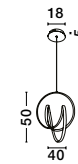

RINGS - 9104311
Dimmable