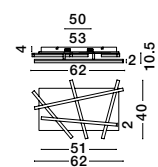

CESENA - 81002001

Chrome Aluminium & Acrylic
LED 63 Watt 230 Volt
4100Lm 3000K IP20
L: 85 W: 23 H: 8 cm

Adjustable

SEVILLE - 81007601

Chrome Aluminium & Acrylic
Adjustable
LED 38 Watt 230 Volt
2650Lm 3000K IP20
L: 90 H: 120 cm