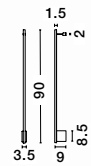

WIDTH 9 cm

60 90 120

GROPIUS - 9081130

Sandy Black Aluminium
LED 10 Watt 230 Volt
366Lm 3000K IP20
L: 60 W: 9 H: 3.5 cm

GROPIUS - 9081140

Sandy Black Aluminium
LED 15 Watt 230 Volt
507Lm 3000K IP20
L: 90 W: 9 H: 3.5 cm