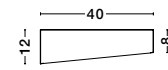

ET 91112611

MAGGIO - 9111261

Sandy Black Aluminium
Matt White Acrylic Diffuser
LED 30 Watt 230 Volt
2280Lm 3000K IP20
D: 40 H: 12 cm

ET 91112611

MAGGIO - 9111262

Sandy White Aluminium
Matt White Acrylic Diffuser
LED 30 Watt 230 Volt
2280Lm 3000K IP20
D: 40 H: 12 cm