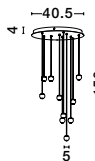

NOCCI - 9303952

Black Aluminium
Black Fabric Wire
LED 10x4.5 Watt 230 Volt
1860Lm 3000K IP20
D: 40.5 H:150 cm