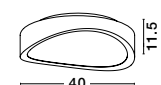

ONDA - 61471601

White Iron & Glass
LED 27 Watt 230 Volt
990Lm 3000K IP20
D: 40 H: 11.5 cm

FANO - 71045001

White Aluminium
Acrylic Diffuser
LED 26 Watt 230 Volt
1560Lm 3000K IP20
D: 40 H1: 11.5 H2: 15.5 cm

ONDA - 61471602

White Iron & Glass
LED 45 Watt 230 Volt
1600Lm 3000K IP20
D: 50 H: 12.5 cm

FANO - 71045002

White Aluminium
Acrylic Diffuser
LED 34 Watt 230 Volt
2040Lm 3000K IP20
D: 50 H1: 11.5 H2: 15.5 cm

ONDA - 61471603

White Iron & Glass
LED 95 Watt 230 Volt
3400Lm 3000K IP20
D: 75 H: 12.5 cm

FANO - 71045003

White Aluminium
Acrylic Diffuser
LED 87 Watt 230 Volt
5220Lm 3000K IP20
D: 80 H1: 11.5 H2: 15.5 cm