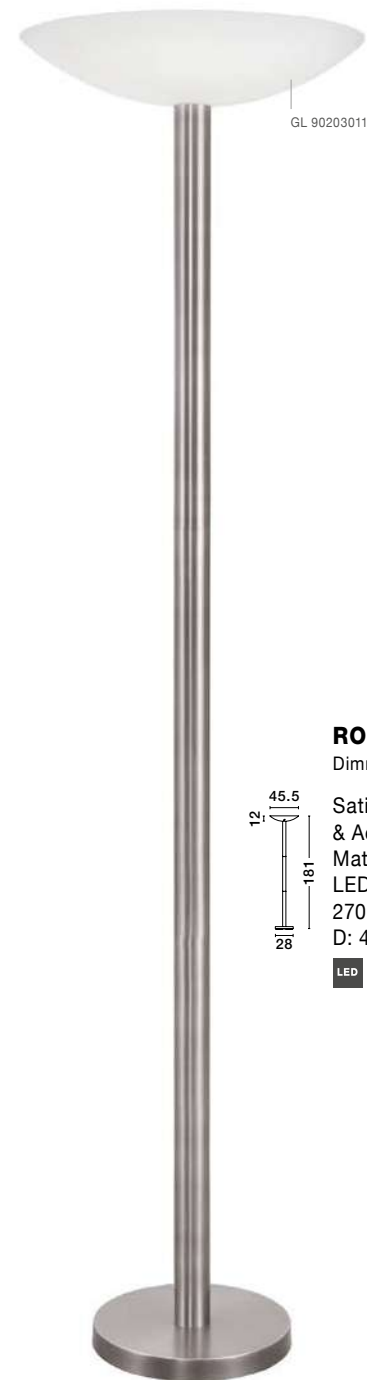

GL 90203011

ROCCO - 9020301

Dimmable

Satin Nickel Metal
& Acrylic
Matt White Glass
LED 30 Watt 230 Volt
2700Lm 3000K IP20
D: 45.5 H: 181 cm