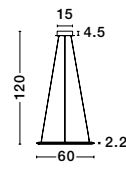

NETUNO - 9364039

Dimmable

Chrome Aluminium
& Crystal
LED 32 Watt 230 Volt
1580Lm 3000K IP20
D: 60 H: 120 cm