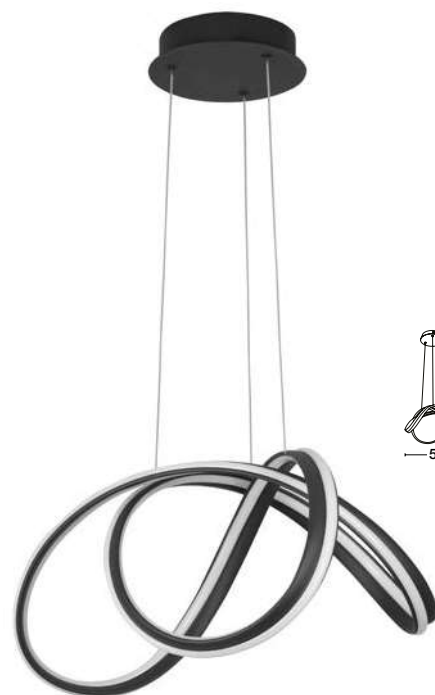

TRUNO - 9104721
Dimmable

Sandy White Aluminium
& Acrylic
LED 60 Watt 230 Volt
4746Lm 3000K IP20
D: 52 H: 120 cm

TRUNO - 9104722
Dimmable