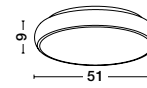

ET 81009871

GAP - 8100987

White Aluminium
Acrylic Diffuser
LED 50 Watt 230 Volt
3000Lm 3000K IP20
D: 51 H: 120 cm

ET 81009811

GAP - 8100981

White Aluminium
Acrylic Diffuser
LED 38 Watt 230 Volt
2280Lm 3000K IP20
D: 41 H: 9 cm

ET 81009831

GAP - 8100983

White Aluminium
Acrylic Diffuser
LED 50 Watt 230 Volt
3000Lm 3000K IP20
D: 51 H: 9 cm

ET 81009851

GAP - 8100985

White Aluminium
Acrylic Diffuser
LED 62 Watt 230 Volt
3720Lm 3000K IP20
D: 61 H: 9 cm