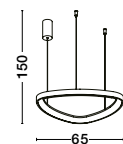

Sandy Black Aluminium
& Acrylic
LED 48 Watt 230 Volt
2400Lm 3000K IP20
D: 65 H: 150 cm