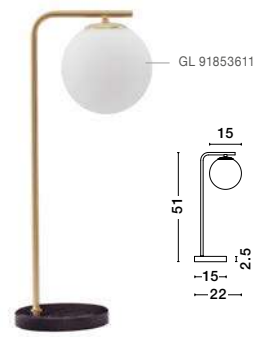

GL 99881691

OBITAR - 9988171

Opal Glass
Brass Gold Metal
LED G9 2x5 Watt 230 Volt
IP20 Bulb Excluded
L: 20 W: 15 H: 47.6 H₂: 120 cm

GL 99881691

OBITAR - 9988170

Opal Glass
Brass Gold Metal
LED G9 1x5 Watt 230 Volt
IP20 Bulb Excluded
L: 20 W: 15 H: 47.6 H₂: 120 cm