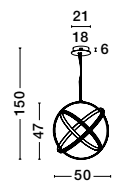

PERTONE . 9365012
Dimmable

Black Purple Aluminium & Acrylic
Adjustable
LED 53 Watt 230 Volt
2627Lm 3000K IP20
D: 50 H: 150 cm