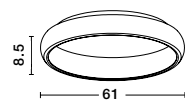

ET 81056151

ALBI - 8105605 D

Dimmable
White Aluminium & Acrylic
LED 32 Watt 230 Volt
1760Lm 3000K IP20
D: 41 H: 8.5 cm

ET 81056171

8105605

Not Dimmable
White Aluminium & Acrylic
LED 32 Watt 230 Volt
1760Lm 3000K IP20
D: 41 H: 8.5 cm