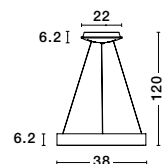

ET 94534301

ET 94534301

RANDO THIN - 9453433

Dimmable

Brushed Coffee Aluminium
& Acrylic
LED 30 Watt 230 Volt
1950Lm 3000K IP20
D: 38 H: 120 cm

RANDO THIN - 9453432

Dimmable

Brushed Golden Aluminium
& Acrylic
LED 30 Watt 230 Volt
1950Lm 3000K IP20
D: 38 H: 120 cm