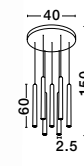

Adjustable

ULTRATHIN - 9184024

Sandy Black Aluminium
LED 7x3 Watt 230 Volt
1260Lm 3000K IP20
D: 40 H: 150 cm

Adjustable

ULTRATHIN - 9184023

Sandy White Aluminium
LED 7x3 Watt 230 Volt
1260Lm 3000K IP20
D: 40 H: 150 cm