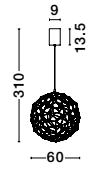

28

fans

732 . SILKY 734 . SAMOA 736 . NATURE 738 . BREEZE 740 . MONSOON

SOLE - 9288080

Gold Metal
LED 21.6 Watt 230 Volt
2520Lm 3000K IP20
D: 80 H: 330 cm

SOLE - 9186001

Gold Metal
LED 21.6 Watt 230 Volt
2520Lm 3000K IP20
D: 60 H: 310 cm