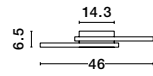

ZESIRO - 9086011

Dimmable

Sand Black Aluminium
& Acrylic
Switch On/Off
LED 28 Watt 24 Volt
1950Lm 3000K IP20
L: 19 W: 19 H: 122 cm

BILBAO - 9500822

Matt Black Aluminium & Acrylic
LED 25 Watt 230 Volt
1600Lm 3000K IP20
L: 46 W: 46 H: 6.5 cm