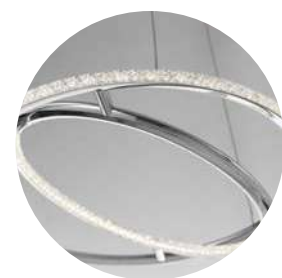

PLASENCIA - 81007201

Chrome Aluminium & Acrylic
LED 27 Watt 230 Volt
1890Lm 3000K IP20
D: 49.5 H: 11.5 cm