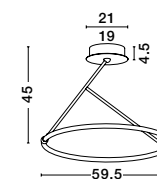

JANUS - 9892162

Sandy Black Aluminium
& Acrylic
LED 21 Watt 230 Volt
1900Lm 3000K IP20
D: 38 W: 38 H: 37 cm

JANUS - 9892161

Dimmable

Sandy Black Aluminium
& Acrylic
LED 30 Watt 230 Volt
2700Lm 3000K IP20
D: 59.5 W: 59.5 H: 45 cm