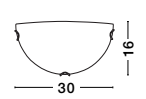

GL 6058041

GL 6004031

ANCO - 600403

White Satinated Glass
Chrome Metal
LED E27 1x12 Watt 230 Volt
IP20 Bulb Excluded
Packing 6 pcs
L: 30 W: 7.5 H: 16 cm

GL 6058031

GIORNO - 605803

Alabaster Glass
Chrome Metal
LED E27 1x12 Watt 230 Volt
IP20 Bulb Excluded
Packing 12 pcs
L: 30 W: 7.5 H: 16 cm