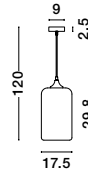

SAVAZ . 9726481

Chrome Glass
Black Metal
Black Fabric Wire
LED E27 1x12 Watt 230 Volt
IP20 Bulb Excluded
D: 17.5 H: 29.8 H₂: 120 cm