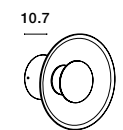

COURTEZ - 9818481

Bronze Aluminium & Acrylic
LED 45 Watt 230 Volt
3375Lm 3000K IP20
D: 60 H: 150 cm