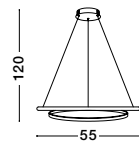

MALVI - 9357042

Sandy Black Aluminium
& Acrylic
LED 32 Watt 230 Volt
2745Lm 3000K IP20
D: 55 H: 120 cm