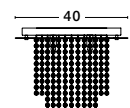

Chrome Metal
K9 Crystal
G9 5x33 Watt 230 Volt
IP20 Bulb Excluded
D: 40 H: 32 cm