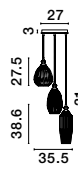

Adjustable

ZARLEY - 9066031

Chrome Metal
Smoky Gray Glass
LED E27 3x12 Watt 230 Volt
IP20 Bulb Excluded
D: 35.5 H: 120 cm

Adjustable

ZARLEY - 9066032

Brass Metal
Champagne Glass
LED E27 3x12 Watt 230 Volt
IP20 Bulb Excluded
D: 35.5 H: 120 cm