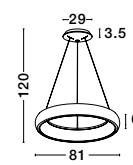

ALBI - 8105604 D

Dimmable

Sandy Black Aluminium & Acrylic
LED 80 Watt 230 Volt
4000Lm 3000K IP20
D: 81 H1: 6 H2: 120 cm