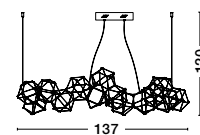

NEBULA - 9186814

Gold Metal
LED 67.2 Watt 230 Volt
4704Lm 3000K IP20
L: 137 W: 54 H: 120 cm

NEBULA - 9186807

Gold Metal
LED 33.6 Watt 230 Volt
2352Lm 3000K IP20
L: 94.5 W: 32.5 H: 120 cm

ATOMO - 9180614

Dimmable