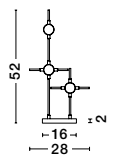

ATOMO - 9280673

Gold Metal & Acrylic
LED 3 x 2.4 Watt 230 Volt
504Lm 3000K IP20
L: 28 W: 9 H: 52 cm