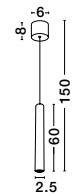

Adjustable

ULTRATHIN - 9184024

Sandy Black Aluminium
LED 7x3 Watt 230 Volt
1260Lm 3000K IP20
D: 40 H: 150 cm

Adjustable

ULTRATHIN - 9184023

Sandy White Aluminium
LED 7x3 Watt 230 Volt
1260Lm 3000K IP20
D: 40 H: 150 cm