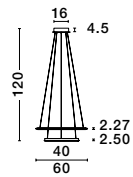

NETUNO - 9312837

Dimmable

Chrome Aluminium
& Crystal
LED 36 Watt 230 Volt
1980Lm 3000K IP20
D1: 60 D2: 40 H: 120 cm