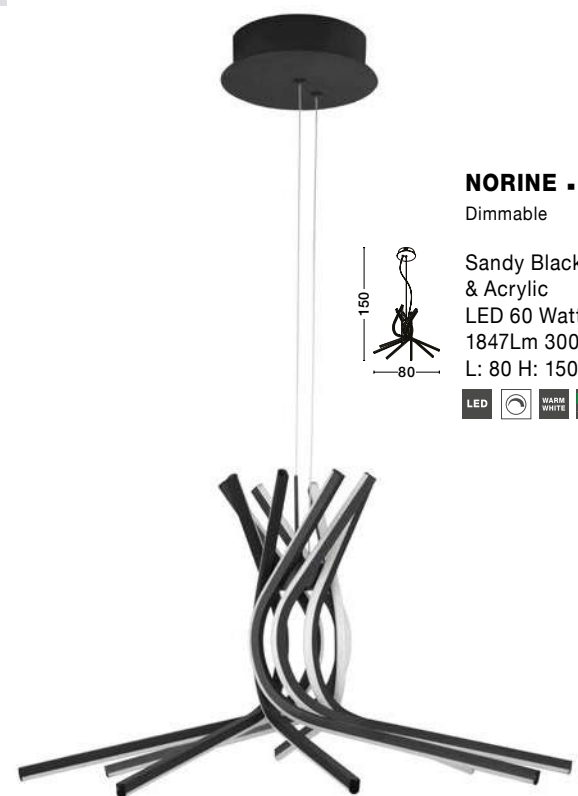

NARVI - 9848138

Dimmable

Sandy Black Aluminium
& Acrylic
LED 83 Watt 230 Volt
4000Lm 3000K IP20
D: 81 W: 81 H: 150 cm

NORINE - 9100282

Dimmable

Sandy Black Aluminium
& Acrylic
LED 50 Watt 230 Volt
1450Lm 3000K IP20
L: 50 H: 150 cm

NORINE - 9100281

Dimmable

Sandy Black Aluminium
& Acrylic
LED 60 Watt 230 Volt
1847Lm 3000K IP20
L: 80 H: 150 cm

RING - 9820591

Dimmable

Sandy Black Aluminium
& Acrylic
LED 28 Watt 230 Volt
1600Lm 3000K IP20
D: 68 W: 21 H: 120 cm