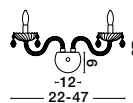

GL 80612063

GL 80612064

GL 80612061

GL 80612062

CONNOR - 8061206

Chrome Aluminium
Glass & K9 Crystal
Adjustable
LED E14 2x5 Watt 230 Volt
IP20 Bulb Excluded
D: 22-47 W: 5-18 H: 27 cm

MOZART - 51231403

Chrome Aluminium
Glass & K9 Crystal
LED E14 8x5 Watt 230 Volt
IP20 Bulb Excluded
D: 78 H1: 65 H2: 120 cm