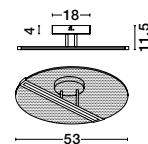

JERTUNA - 9545330

Gold Aluminium & Acrylic
LED 30 Watt 230 Volt
1869Lm 3000K IP20
D: 53 H: 11.5 cm