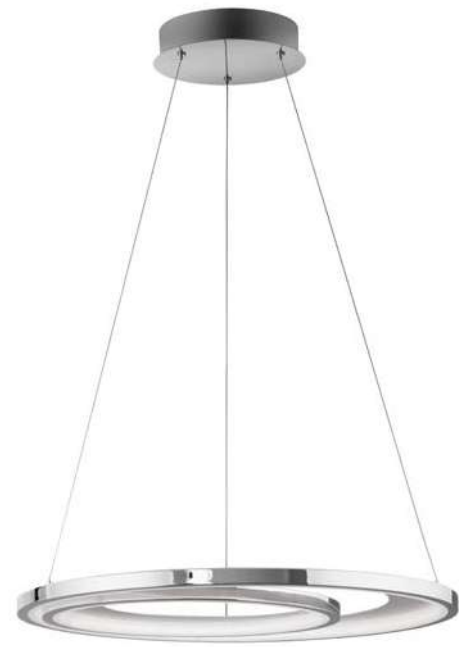

GALAXY - 9180302

Dimmable

Chrome Aluminium
White Metal & Acrylic
LED 47.5 Watt 230 Volt
2280Lm 3000K IP20
D: 62 H: 120 cm