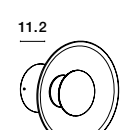

ESIL - 9118514

Clear Glass
Brass Gold Aluminium
LED 4 Watt 230 Volt
245Lm 3000K IP20
D: 16 W: 10.7 H: 16 cm