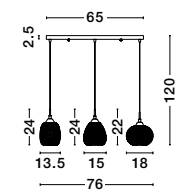

VARIO - 9191543
Clear Glass
& Satin Gold Metal
LED E27 3x12 Watt 230 Volt
IP20 Bulb Excluded
L: 76 W: 18 H: 120 cm