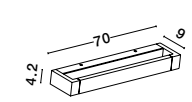

Rotating

LINE - 9117312

Sandy White Aluminium
& Acrylic
LED 12 Watt 230 Volt
Lm 3000K IP20
L: 40 W: 9 H: 4.2 cm

Rotating

LINE - 9117320

Sandy White Aluminium
& Acrylic
LED 20 Watt 230 Volt
Lm 3000K IP20
L: 70 W: 9 H: 4.2 cm