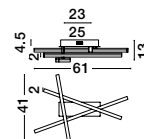

SEVILLE - 81006001

Chrome Aluminium & Acrylic
LED 32 Watt 230 Volt
2400Lm 3000K IP20
L: 61 W: 41 H: 13 cm