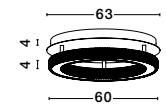

FIORE . 9285620
Dimmable