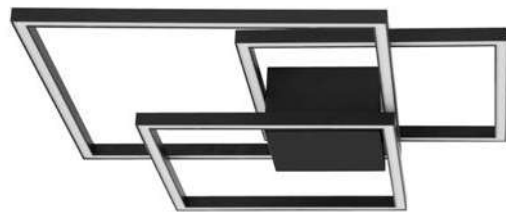

BILBAO - 9500832

Matt Black Aluminium & Acrylic
LED 42 Watt 230 Volt
2650Lm 3000K IP20
L: 56 W: 56 H: 8.5 cm