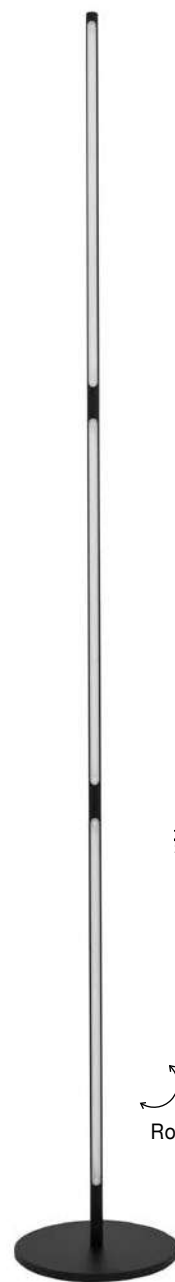

HANDY - 9183252

Sandy Black Aluminium & Acrylic
Rotating
LED Samsung 22 Watt 230 Volt
2000Lm 3000K IP20
D: 16 H: 113 cm

HANDY - 9183251

Sandy Black Aluminium & Acrylic
Rotating - Switch On/Off
LED Samsung 25 Watt 230 Volt
2600Lm 3000K IP20
D: 2 H: 171 cm