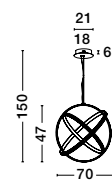

PERTONE . 9365013
Dimmable

Black Purple Aluminium & Acrylic
Adjustable
LED 63 Watt 230 Volt
3043Lm 3000K IP20
D: 70 H: 150 cm