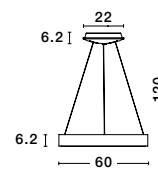

RANDO SMART . 9853044
Dimmable - CTC - Wireless

Sandy Black Aluminium
& Acrylic
LED 50 Watt 230 Volt
3250Lm 3000K - 4000K IP20
D: 60 H: 120 cm