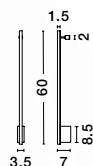

GROPIUS - 9081600

Sandy Black Aluminium
LED 10 Watt 230 Volt
366Lm 3000K IP20
L: 60 W: 7 H: 3.5 cm