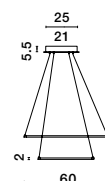

GALAXY - 9180301

Dimmable

Chrome Aluminium
White Metal & Acrylic
LED 34.5 Watt 230 Volt
1656Lm 3000K IP20
D: 57.5 W: 42.5 H: 10 cm

ARIA - 17222004 | 17222004 D

Not Dimmable | Dimmable

Chrome Aluminium & Acrylic
Adjustable
LED 145 Watt 230 Volt
8100Lm 3000K IP20
D: 80 H: 120 cm