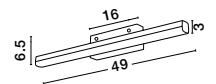

VANESE - 787005

Chrome Aluminium & Acrylic
LED 12 Watt 230 Volt
1174Lm 3000K IP44
L: 49 W1: 3 W2: 7.5 H: 6.5 cm