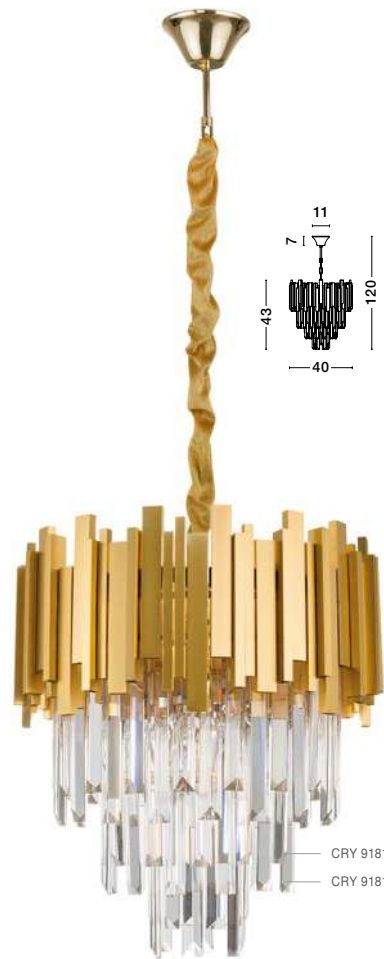

Gold Metal & Crystal
LED E14 20x5 Watt 230 Volt
IP20 Bulb Excluded
D: 85 H: 60 H_z: 120 cm

CRY 91812002

CRY 91812001

GRANE . 9181200

Gold Metal & Crystal
LED E14 8x5 Watt 230 Volt
IP20 Bulb Excluded
D: 55 W: 55 H: 50 H_z: 120 cm