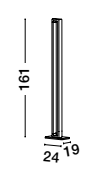

Rotating

LINE - 9117338

Sandy White Aluminium
& Acrylic
Rotating
LED 38 Watt 230 Volt
1460Lm 3000K IP20
L: 130 W: 4.2 H: 150 cm

Rotating

LINE - 9117327

Sandy White Aluminium
& Acrylic
Adjustable
LED 27 Watt 230 Volt
1820Lm 3000K IP20
L: 24 W: 19 H: 161 cm