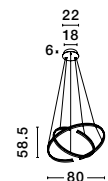

TORRENTE - 9392012

Dimmable

Sandy Black Aluminium & Acrylic
Adjustable
LED 93 Watt 230 Volt
3422Lm 3000K IP20
D: 80 W: 80 H: 120 cm