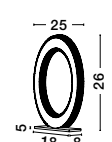

CILION - 9011136

Brass Gold Aluminium
& Acrylic
LED 20 Watt 230 Volt
1276Lm 2953K IP20
D: 25 W: 7 H: 26 cm