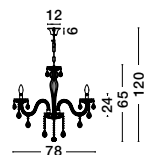

GL 712314022

GL 712314023

GL 712314024

GL 712314021

GL 712314025

GL 712314026

ZENO - 71231402

Chrome Aluminium
Cognac Glass & K9 Crystals
LED E14 8x5 Watt 230 Volt
IP20 Bulb Excluded
D: 78 H: 65 H2: 120 cm