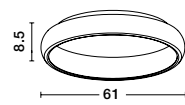

ALBI - 8105606 D

Dimmable
White Aluminium & Acrylic
LED 50 Watt 230 Volt
2750Lm 3000K IP20
D: 61 H: 8.5 cm

ET 81056171

ALBI - 8105612

Dimmable
Brown Aluminium & Acrylic
LED 50 Watt 230 Volt
2750Lm 3000K IP20
D: 61 H: 8.5 cm