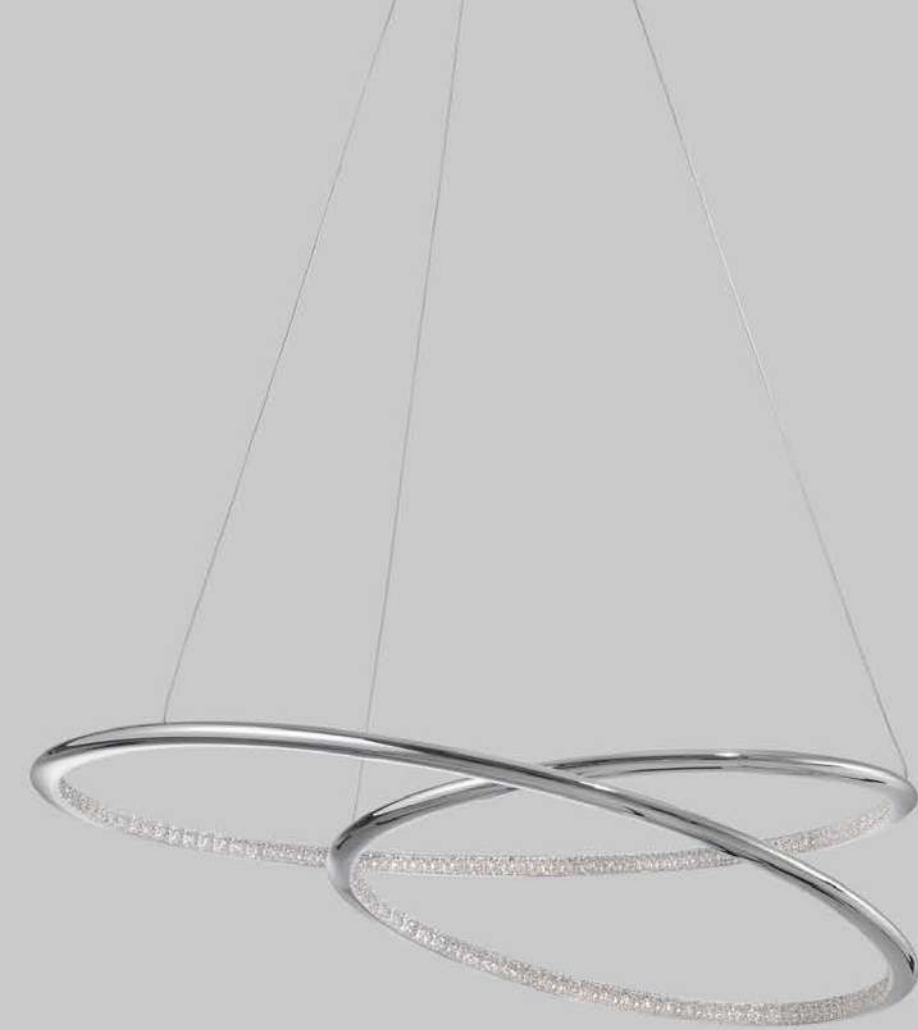

LIVORNO - 8107401

Chrome Aluminium & Acrylic
LED 55 Watt 230 Volt
3900Lm 3000K IP20
D: 60 H: 120 cm

LIVORNO - 8107402

Chrome Aluminium & Acrylic
LED 29 Watt 230 Volt
2010Lm 3000K IP20
D: 45 H: 120 cm

PLASENCIA - 81007201

Chrome Aluminium & Acrylic
LED 27 Watt 230 Volt
1890Lm 3000K IP20
D: 49.5 H: 11.5 cm

PLASENCIA - 81007202

Chrome Aluminium & Acrylic
LED 34 Watt 230 Volt
2400Lm 3000K IP20
D: 64 H: 120 cm