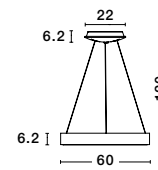

RANDO SMART . 9453043
Dimmable - CTC - Wireless

Sandy White Aluminium
& Acrylic
LED 50 Watt 230 Volt
3250Lm 3000K - 4000K IP20
D: 60 H: 120 cm