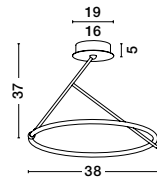

JANUS - 9892162

Sandy Black Aluminium
& Acrylic
LED 21 Watt 230 Volt
1900Lm 3000K IP20
D: 38 W: 38 H: 37 cm