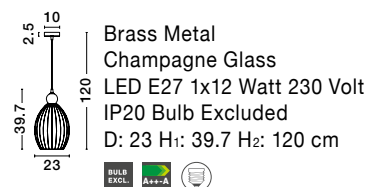

LINGUA - 9988383
Brass Metal
Champagne Glass
LED E27 1x12 Watt 230 Volt
IP20 Bulb Excluded
D: 23 H₁: 39.7 H₂: 120 cm