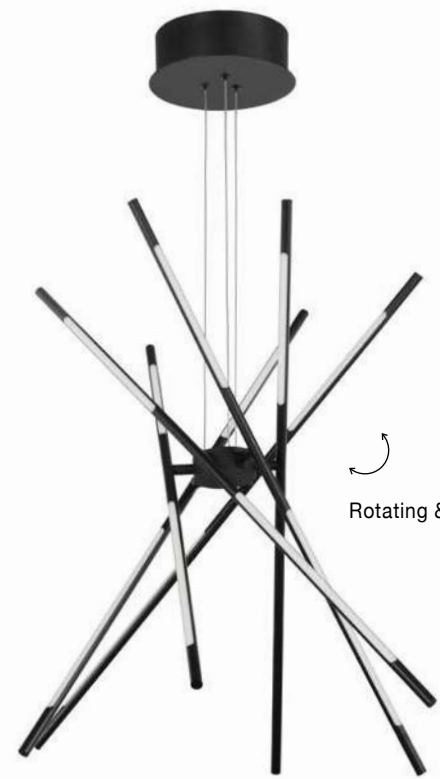

Rotating & Adjustable