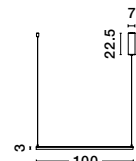

ETERNA - 9990732

Dimmable

Sandy Black Aluminium & Acrylic
LED 50 Watt 230 Volt
3818Lm 3000K IP20
L: 100 H: 120 cm