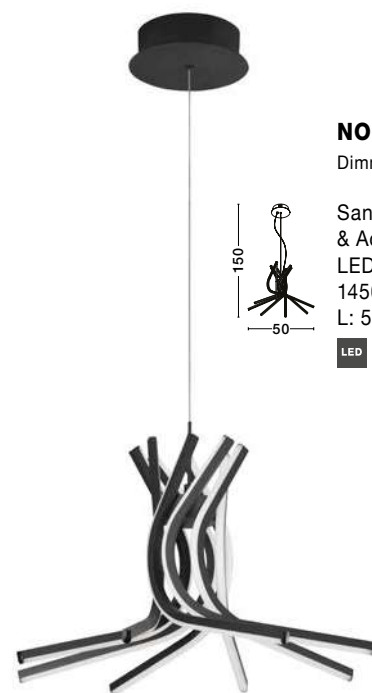

NORINE - 9100282

Dimmable

Sandy Black Aluminium
& Acrylic
LED 50 Watt 230 Volt
1450Lm 3000K IP20
L: 50 H: 150 cm