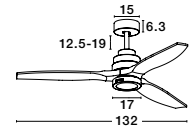

NATURE - 9952314