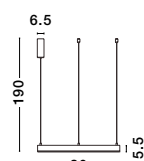

MOTIF - 9190848

Dimmable

Sandy Black Aluminium & Acrylic
LED 48 Watt 230 Volt
3360Lm 3000K IP20
D: 80 H: 190 cm