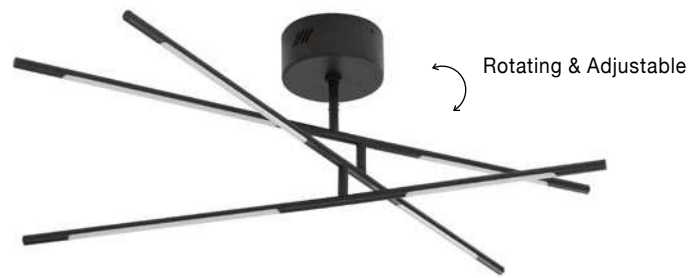

RACCIO - 9180727

Black Metal & Acrylic
LED 17.3 Watt 230 Volt
1211Lm 3000K IP20
L: 18 H: 140 cm

Rotating & Adjustable

Rotating & Adjustable

Rotating & Adjustable

RACCIO - 9180761

Dimmable

Black Metal & Acrylic
LED 30 Watt 230 Volt
2100Lm 3000K IP20
L: 84 W: 77 H: 25.5 cm