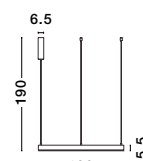

MOTIF - 9190855

Dimmable

Sandy Black Aluminium & Acrylic
LED 55 Watt 230 Volt
3800Lm 3000K IP20
D: 100 H: 190 cm