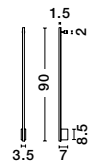

GROPIUS - 9081900

Sandy Black Aluminium
LED 15 Watt 230 Volt
507Lm 3000K IP20
L: 90 W: 7 H: 3.5 cm