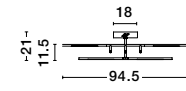

Rotating & Adjustable

RACCIO - 9180725

Brass Gold Metal & Acrylic
LED 6.8 Watt 230 Volt
280Lm 3000K IP20
L: 36.5 W: 12 H: 40 cm

RACCIO - 9180714

Dimmable

Black Metal & Acrylic
LED 48 Watt 230 Volt
3360Lm 3000K IP20
L: 94.5 W: 94.5 H: 21 cm