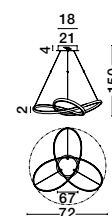

TRECCIA - 9007802

Black Aluminium & Acrylic
LED 47 Watt 230 Volt
2800Lm 3000K IP20
D: 58 H: 20 H₂: 150 cm

FUSION - 1701101002

Brass Gold Aluminium & Acrylic
LED 53 Watt 230 Volt
4081Lm 3000K IP20
D: 72 H: 150 cm