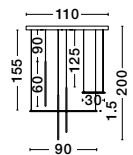

ELETTRA - 9088105

Sandy Black Aluminium
LED 35 Watt 230 Volt
2450Lm 3000K IP20
L: 110 W: 15 H: 200 cm