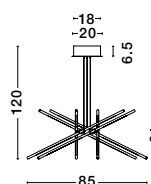

RACCIO - 9180727

Black Metal & Acrylic
LED 17.3 Watt 230 Volt
1211Lm 3000K IP20
L: 18 H: 140 cm

Rotating & Adjustable

Rotating & Adjustable

Rotating & Adjustable

RACCIO - 9180761

Dimmable

Black Metal & Acrylic
LED 30 Watt 230 Volt
2100Lm 3000K IP20
L: 84 W: 77 H: 25.5 cm