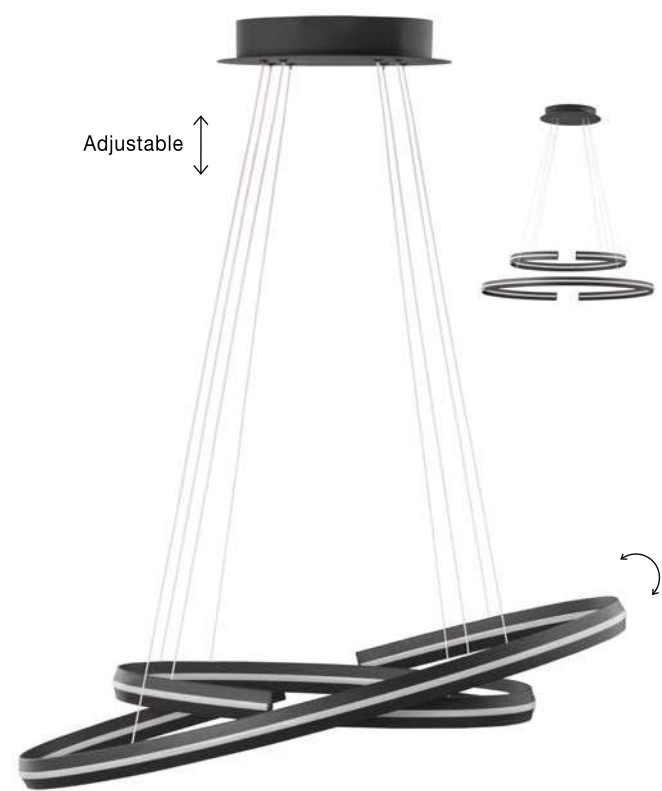

TORRENTE - 9392011

Dimmable

Sandy Black Aluminium & Acrylic
Adjustable
LED 55 Watt 230 Volt
2475Lm 3000K IP20
D: 80 W: 40 H: 120 cm