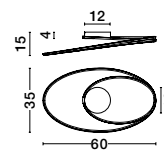

VIARREGGIO - 9500710

Matt Black Aluminium & Acrylic
LED 28 Watt 230 Volt
1950Lm 3000K IP20
D: 60 W: 35 H: 15 cm