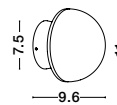

ZERO . 9704192

White Gypsum Opal Glass
& White Aluminium
LED G9 1x5 Watt IP20
220-240 Volt Bulb Excluded
D: 10 H: 19.5 H2: 120 cm

NETUNE . 9831050

White Gypsum
& White Aluminium
LED 6 Watt 220-240 Volt
160Lm 3000K IP20
D: 11 W: 9.6 H: 7.5 cm