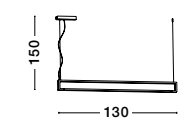

LINE - 9117338

Sandy White Aluminium
& Acrylic
Rotating
LED 38 Watt 230 Volt
1460Lm 3000K IP20
L: 130 W: 4.2 H: 150 cm