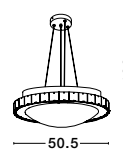

ELEGANT - 5157204
 Metal Matt White
 Cream Shade & Crystal
 LED E14 1x5 Watt 230 Volt
 IP20 Bulb Excluded
 W: 25 H: 35 cm

PALERMO - 7311404

Chrome Metal
White Glass & K9 Crystal
LED E27 4x12 Watt 230 Volt
IP20 Bulb Excluded
D: 50.5 H: 100 cm