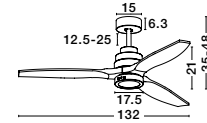

DC motor

SABAL - 5231401