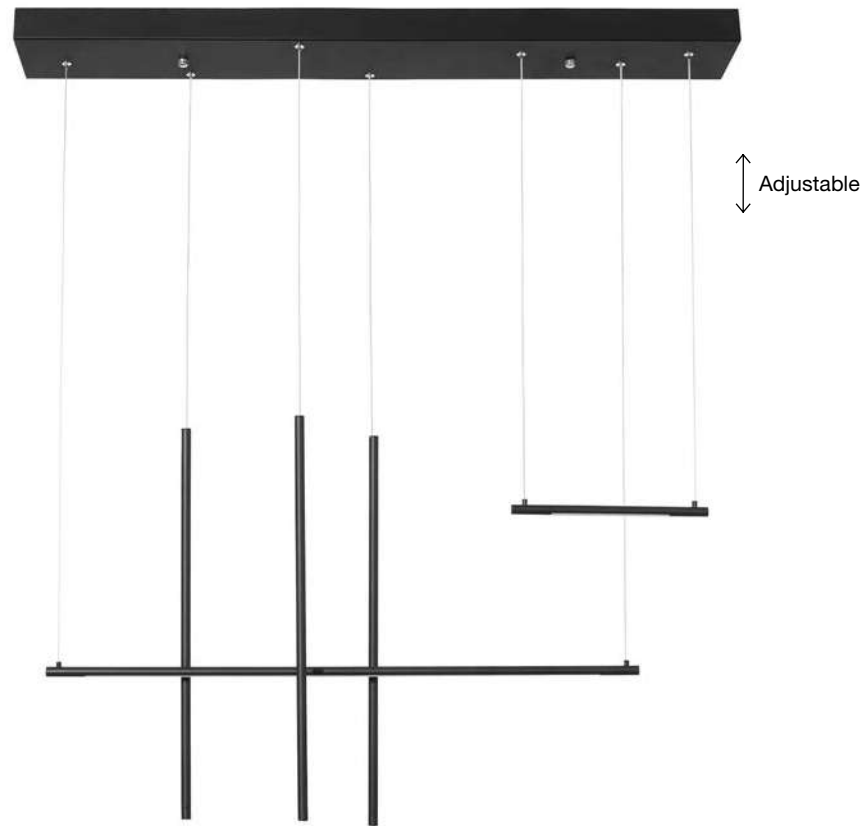

Rotating & Adjustable

RACCIO - 9180724

Dimmable

Black Metal & Acrylic
LED 6.8 Watt 230 Volt
280Lm 3000K IP20
L: 36.5 W: 12 H: 40 cm

ELETTRA - 9088105

Sandy Black Aluminium
LED 35 Watt 230 Volt
2450Lm 3000K IP20
L: 110 W: 15 H: 200 cm