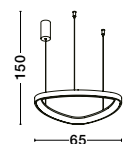

PERTINO . 9853675
Dimmable

Sandy White Aluminium
& Acrylic
LED 48 Watt 230 Volt
2880Lm 3000K IP20
D: 58 H: 6 cm

ESTEVA - 9053551
Dimmable

Sandy White Aluminium
& Acrylic
LED 48 Watt 230 Volt
2400Lm 3000K IP20
D: 65 H: 150 cm