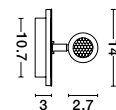

Rotating & Adjustable

PENOR - 9081221

Sandy White
Aluminium & Acrylic
Switch On/Off
LED Cree 9 Watt 230 Volt
780Lm 3000K IP20
D: 14 W: 5.7 H: 14 cm

Rotating & Adjustable

PENOR - 9081222

Sandy Black Steel
& Aluminium Acrylic
Switch On/Off
LED Cree 9 Watt 230 Volt
780Lm 3000K IP20
D: 14 W: 5.7 H: 14 cm