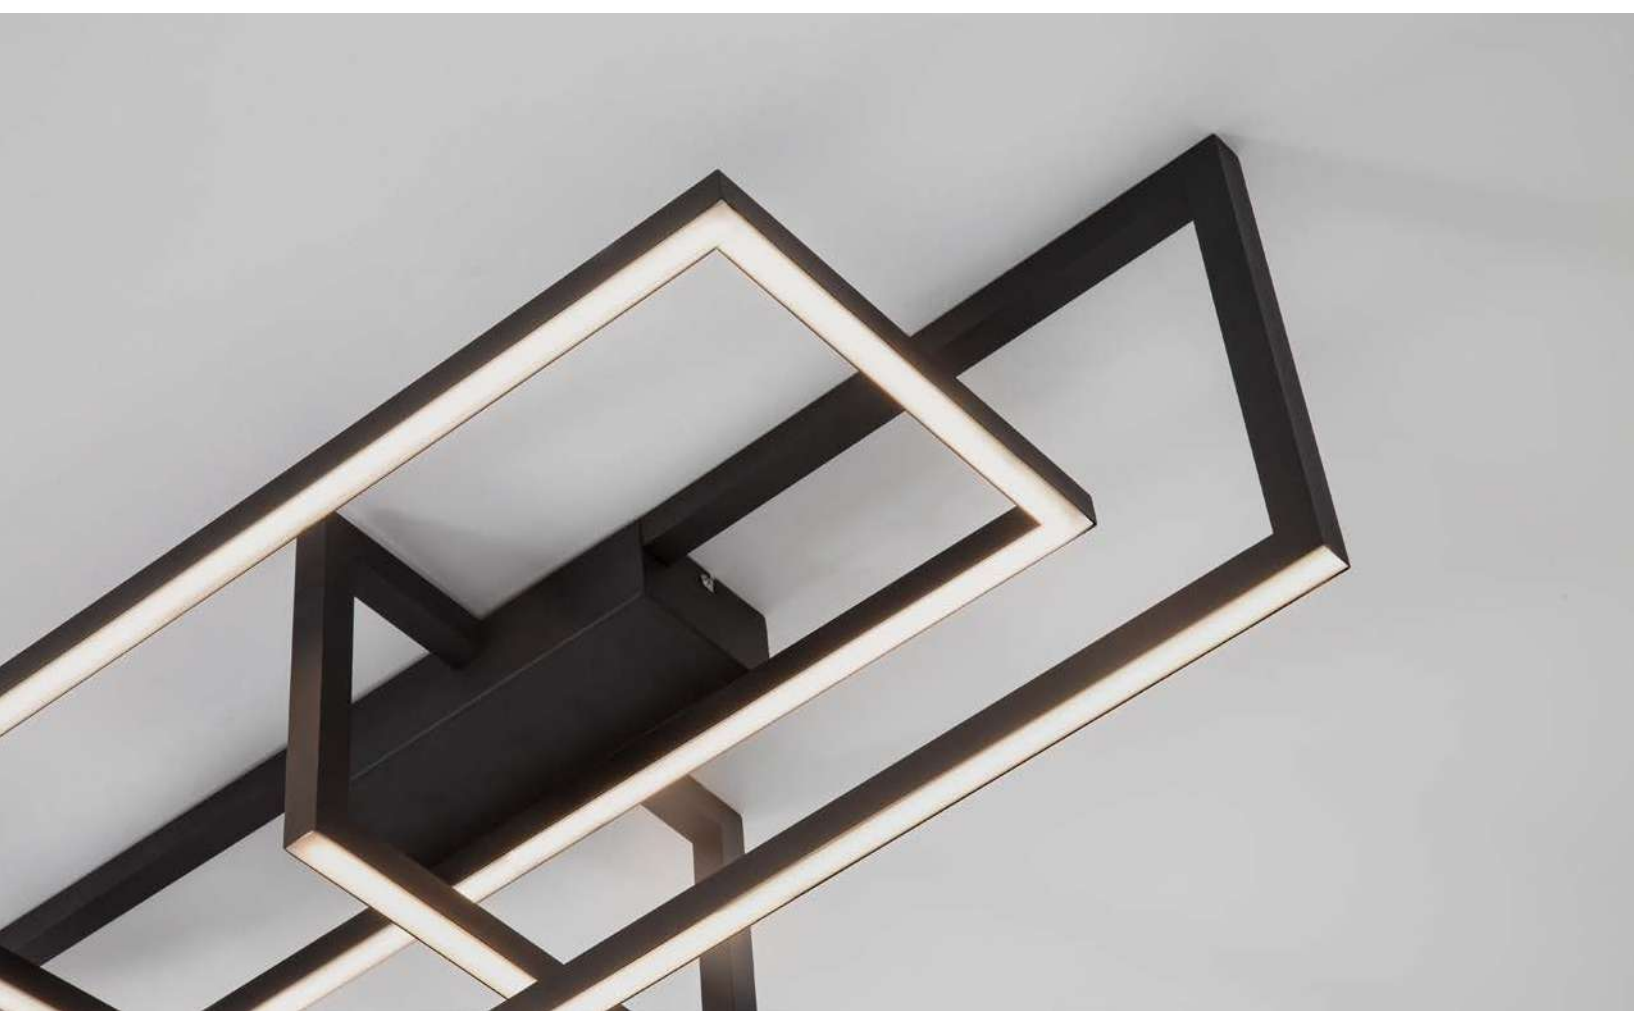

EDGAR - 9086010

Dimmable

Sand Black Aluminium
& Acrylic
LED 35 Watt 230 Volt
2400Lm 3000K IP20
L: 91 W: 26 H: 36 cm

EDGAR - 9086020

Dimmable

Sand White Aluminium
& Acrylic
LED 35 Watt 230 Volt
2400Lm 3000K IP20
L: 91 W: 26 H: 36 cm