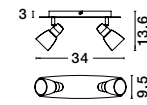

REGGIO - 770002
Rust Metal & Alabaster Glass
LED E14 2x5 Watt 230 Volt
IP20 Bulb Excluded
L: 34 W:9.5 H: 13.6 cm