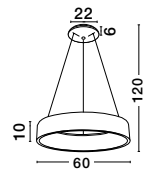

RANDO - 6167205

Matt White Aluminium
& Acrylic
LED 42 Watt 230 Volt
2520Lm 3000K IP20
D: 60 H: 120 cm

6167203

Matt White Aluminium &
Acrylic
LED 42 Watt 230 Volt
2700Lm 4000K IP20
D: 60 H: 120 cm