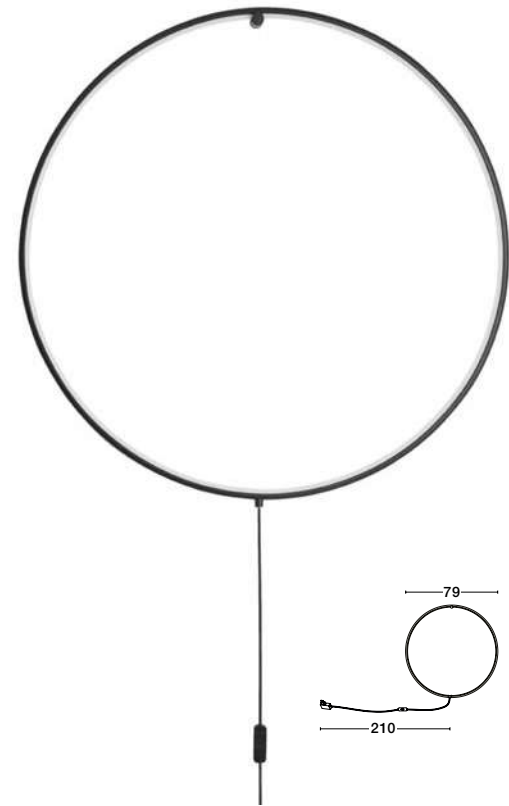

Sandy Black Aluminium
& Acrylic
Black Fabric Wire
LED 18 Watt 230 Volt
950Lm 3000K IP20
D: 45 W: 2 cm

RING - 9108311
Dimmable

Sandy Black Aluminium
& Acrylic
Black Fabric Wire
LED 28 Watt 230 Volt
1445Lm 3000K IP20
D: 79 W: 2 cm