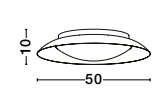

ZANO . 9053821
Dimmable

3000K - 9910020