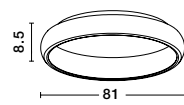

ALBI - 8105607 D

Dimmable
White Aluminium & Acrylic
LED 80 Watt 230 Volt
4400Lm 3000K IP20
D: 81 H: 8.5 cm