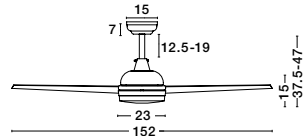

DC motor

SAMOA - 5267302