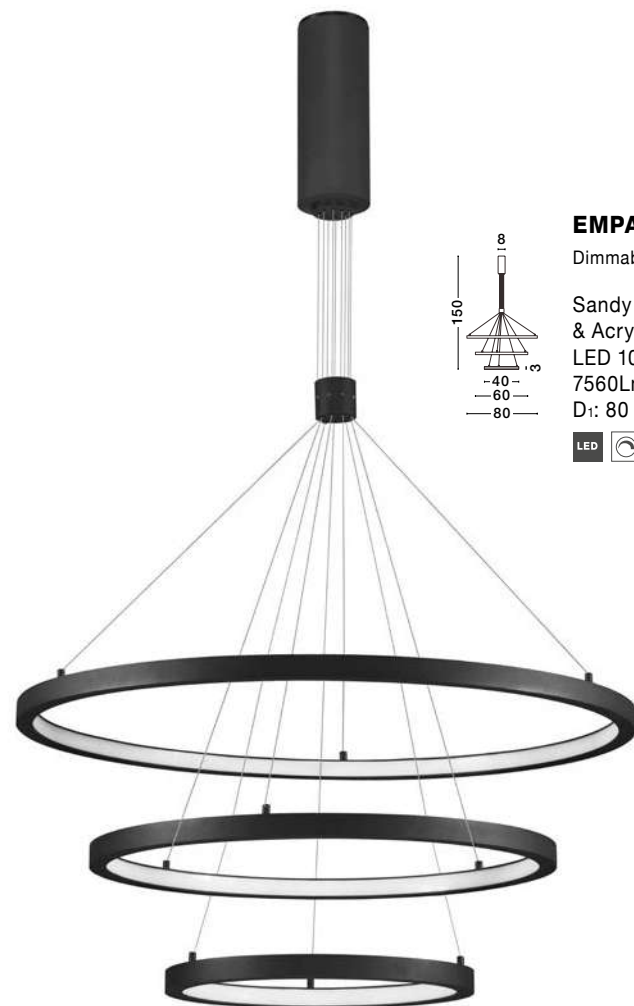

EMPATIA - 9173108

Dimmable
Sandy Black Aluminium & Acrylic
LED 108 Watt 230 Volt
7560Lm 3000K IP20
D₁: 80 D₂: 60 D₃: 40 H: 150 cm