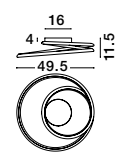

PLASENCIA - 81007201

Chrome Aluminium & Acrylic
LED 27 Watt 230 Volt
1890Lm 3000K IP20
D: 49.5 H: 11.5 cm