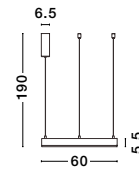

MOTIF - 9190740

Dimmable

Sandy White Aluminium & Acrylic
LED 40 Watt 230 Volt
2800Lm 3000K IP20
D: 60 H: 190 cm