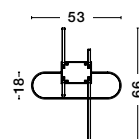

ARTE . 9113842

Dimmable

Gold Aluminium
& Acrylic
LED 38.4 Watt 230 Volt
2604Lm 3000K IP20
L: 66 W: 53 H: 18 cm