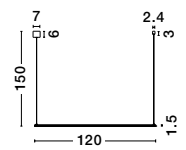

Brass Gold Aluminium
LED 20 Watt 230 Volt
1400Lm 3000K IP20
L: 120 W: 7 H: 150 cm

ELETTRA - 9088104

Brass Gold Aluminium
LED 5 Watt 230 Volt
350Lm 3000K IP20
D: 1.5 H: 60 H₂: 200 cm

ELETTRA - 9088106

Brass Gold Aluminium
LED 20 Watt 230 Volt
1400Lm 3000K IP20
D: 7 H₁: 120 H₂: 300 cm