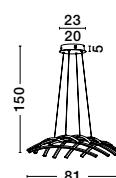

NARVI - 9848138

Dimmable

Sandy Black Aluminium
& Acrylic
LED 83 Watt 230 Volt
4000Lm 3000K IP20
D: 81 W: 81 H: 150 cm