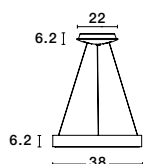

RANDO THIN - 9453431

Dimmable

Sandy Black Aluminium
& Acrylic
LED 30 Watt 230 Volt
1950Lm 3000K IP20
D: 38 H: 120 cm