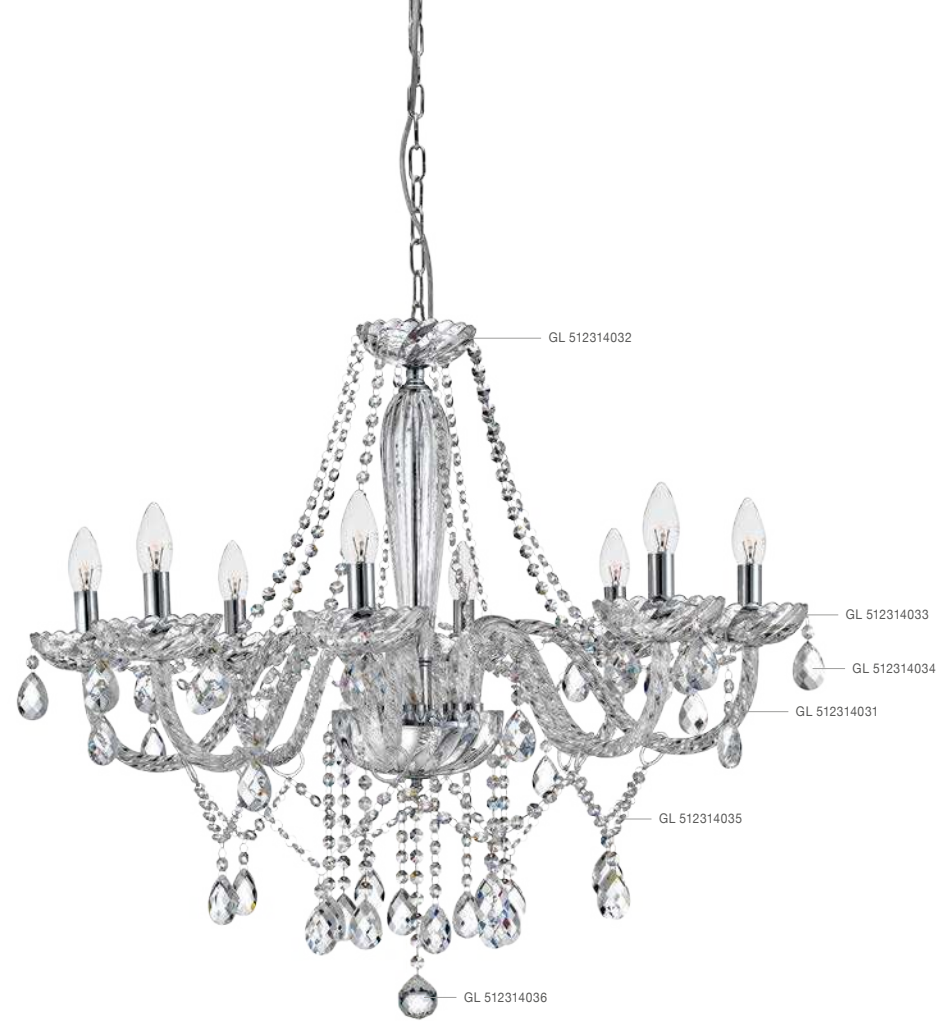

GL 80612063

GL 80612064

GL 80612061

GL 80612062

CONNOR - 8061206

Chrome Aluminium
Glass & K9 Crystal
Adjustable
LED E14 2x5 Watt 230 Volt
IP20 Bulb Excluded
D: 22-47 W: 5-18 H: 27 cm

MOZART - 51231403

Chrome Aluminium
Glass & K9 Crystal
LED E14 8x5 Watt 230 Volt
IP20 Bulb Excluded
D: 78 H1: 65 H2: 120 cm