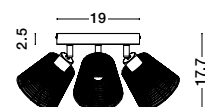

SION - 9155423

Sandy White Metal
Sandy White Cord
LED E14 3x5 Watt 230 Volt
IP20 Bulb Excluded
L: 19 H: 17.7 cm