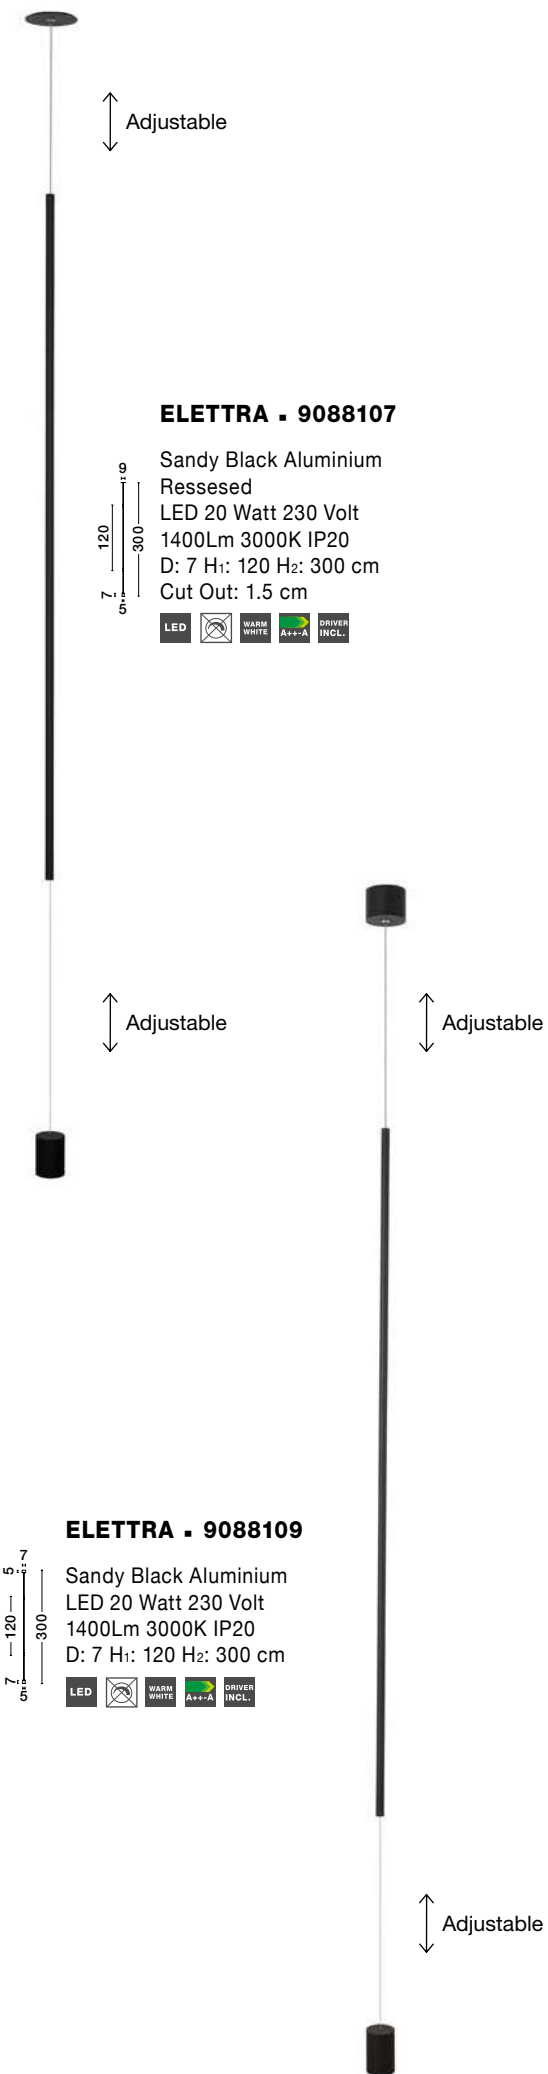

Brass Gold Aluminium
LED 20 Watt 230 Volt
1400Lm 3000K IP20
L: 120 W: 7 H: 150 cm

ELETTRA - 9088104

Brass Gold Aluminium
LED 5 Watt 230 Volt
350Lm 3000K IP20
D: 1.5 H: 60 H₂: 200 cm

ELETTRA - 9088106

Brass Gold Aluminium
LED 20 Watt 230 Volt
1400Lm 3000K IP20
D: 7 H₁: 120 H₂: 300 cm