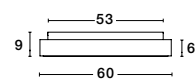

9353851

Dimmable

Sandy Black Aluminium
& Acrylic
LED 50 Watt 230 Volt
3250Lm 4000K IP20
D: 60 H: 9 cm

ET 93538521

RANDO THIN - 9353856

Dimmable

Brushed Silver Aluminium
& Acrylic
LED 50 Watt 230 Volt
3250Lm 3000K IP20
D: 60 H: 9 cm