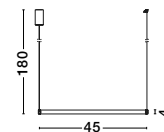

ORLANDO - 86016804

Antique Brass
Aluminium & Acrylic
LED 18 Watt 230 Volt
1020Lm 3000K IP20
D: 45 H: 180 cm