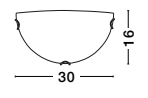

GL 6058041

GL 6004031

ANCO - 600403

White Satinated Glass
Chrome Metal
LED E27 1x12 Watt 230 Volt
IP20 Bulb Excluded
Packing 6 pcs
L: 30 W: 7.5 H: 16 cm

GL 6058031

GIORNO - 605803

Alabaster Glass
Chrome Metal
LED E27 1x12 Watt 230 Volt
IP20 Bulb Excluded
Packing 12 pcs
L: 30 W: 7.5 H: 16 cm