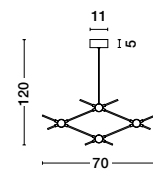

ATOMO - 9180674

Gold Metal & Acrylic
LED 4 x 2.4 Watt 230 Volt
672Lm 3000K IP20
L: 70 W: 6 H: 120 cm