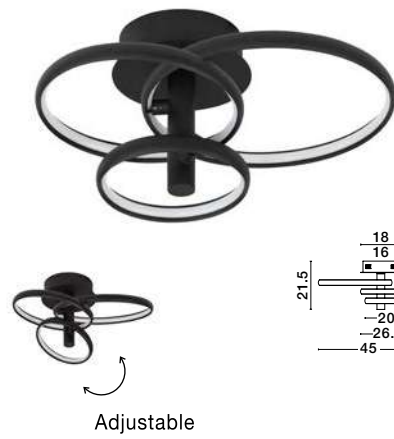

EMIL - 9349063
Dimmable
Sandy Black Aluminium & Acrylic
LED 30 Watt 230 Volt
2300Lm 3000K IP20
D: 45 W: 35 H: 21.5 cm