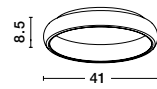

ET 81056171

ALBI - 8105617

Dimmable

Sandy Gray Aluminium & Acrylic
LED 50 Watt 230 Volt
3250Lm 3000K IP20
D: 61 H: 8.5 cm

ET 81056151

ALBI - 8105616

Dimmable

Sandy Black Aluminium & Acrylic
LED 32 Watt 230 Volt
1950Lm 3000K IP20
D: 41 H: 8.5 cm