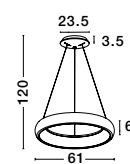

ALBI - 8105601 D

Dimmable

Sandy White Aluminium & Acrylic
LED 50 Watt 230 Volt
2500Lm 3000K IP20
D: 61 H: 120 cm