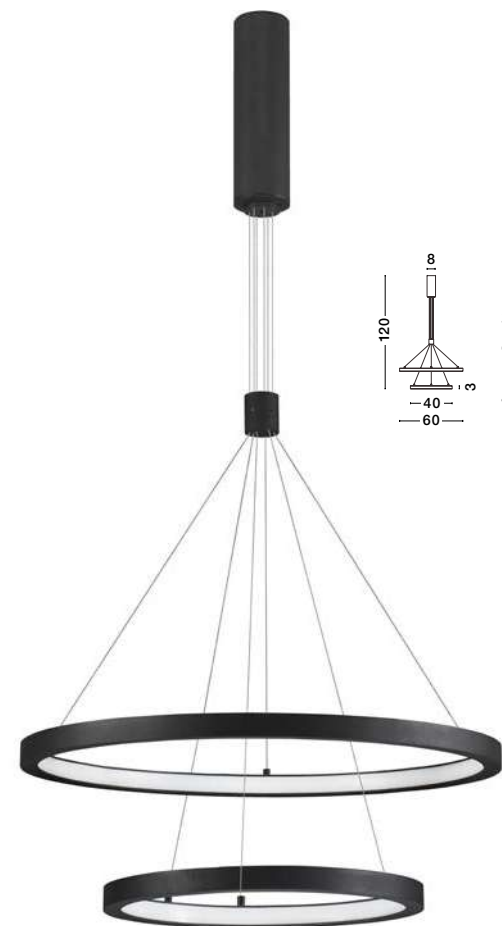

EMPATIA - 9174108

Dimmable
Sandy White Aluminium
& Acrylic
LED 108 Watt 230 Volt
7560Lm 3000K IP20
D₁: 80 D₂: 60 D₃: 40 H: 150 cm

EMPATIA - 9172635

Dimmable
Sandy Black Aluminium & Acrylic
LED 35 Watt 230 Volt
2450Lm 3000K IP20
D: 60 H: 120 cm