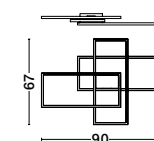

BILBAO - 9977001

Dimmable
White Aluminium & Acrylic
LED 55 Watt 230 Volt
3550Lm 3000K IP20
L: 90 W: 67 H: 9 cm