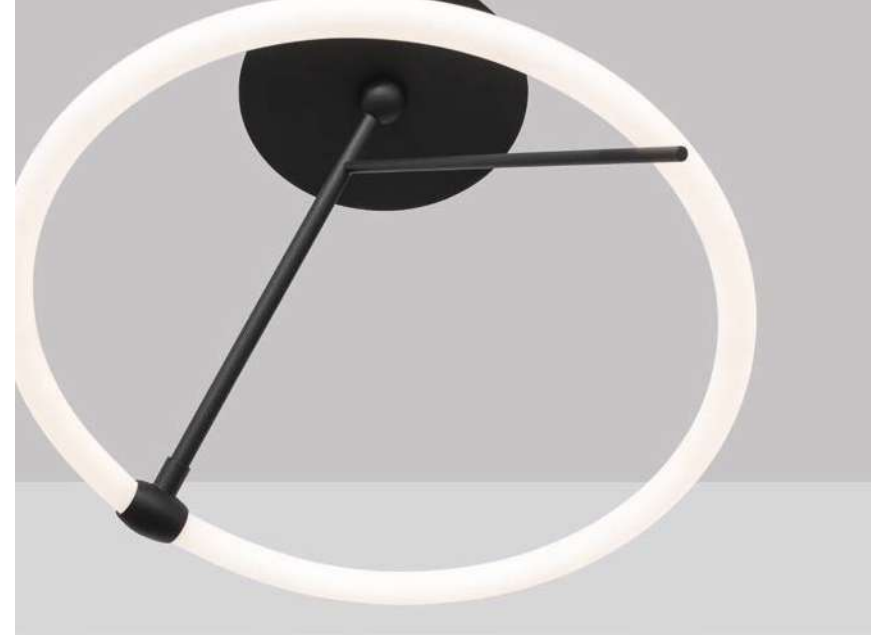

NORINE - 9100281

Dimmable

Sandy Black Aluminium
& Acrylic
LED 60 Watt 230 Volt
1847Lm 3000K IP20
L: 80 H: 150 cm

RING - 9820591

Dimmable

Sandy Black Aluminium
& Acrylic
LED 28 Watt 230 Volt
1600Lm 3000K IP20
D: 68 W: 21 H: 120 cm