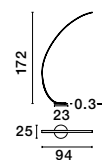

PREMIUM . 9396060

Dimmable

Sandy Black Aluminium
& Acrylic
LED 30 Watt 230 Volt
1580Lm 3000K IP20
L: 26 W: 94 H: 172 cm