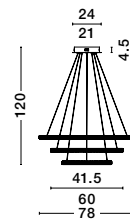

Adjustable

NAGER - 9481093

Dimmable
Sandy Black Aluminium
& Acrylic
LED 62 Watt 230 Volt
3586Lm 3000K IP20
D1: 78 D2: 60 D3: 41.5 H: 120 cm

NAGER - 9481091

Dimmable
Sandy Black Aluminium
& Acrylic
LED 29 Watt 230 Volt
1684Lm 3000K IP20
D: 60.5 H: 120 cm