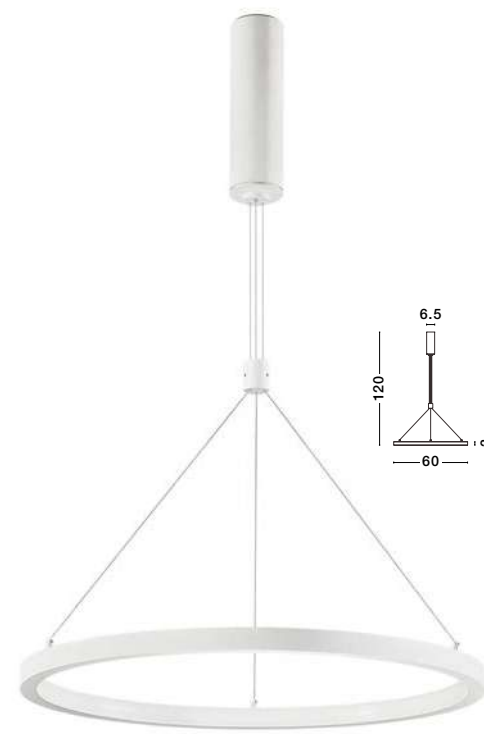

ARTE - 9113121
Dimmable

Matt Black Aluminium
& Acrylic
LED 31.2 Watt 230 Volt
2142Lm 3000K IP20
L: 90 H1: 13 H2: 120 cm

ARTE - 9113841
Dimmable

Matt Black Aluminium
& Acrylic
LED 38.4 Watt 230 Volt
2604Lm 3000K IP20
L: 66.5 W: 53 H: 18 cm