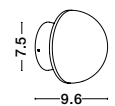

NETUNE . 9831051

Gray Concrete
& White Aluminium
LED 6 Watt 220-240 Volt
160Lm 3000K IP20
D: 11 W: 9.6 H: 7.5 cm