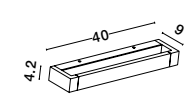

LINE - 9117312

Sandy White Aluminium
& Acrylic
LED 12 Watt 230 Volt
Lm 3000K IP20
L: 40 W: 9 H: 4.2 cm