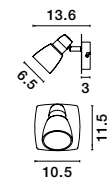

GL 7700011

REGGIO - 770001
Rust Metal & Alabaster Glass
LED E14 1x5 Watt 230 Volt
IP20 Bulb Excluded
L: 10.5 W:13.6 H: 11.5 cm

GL 6670011

PUBLICO - 667003
Opal Glass
Satin Nickel Metal
LED E14 3x5 Watt 230 Volt
IP20 Bulb Excluded
L: 52 W: 7.8 H: 16.2 cm