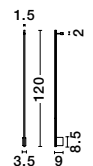

GROPIUS - 9081150

Sandy Black Aluminium
LED 20 Watt 230 Volt
672Lm 3000K IP20
L: 120 W: 9 H: 3.5 cm