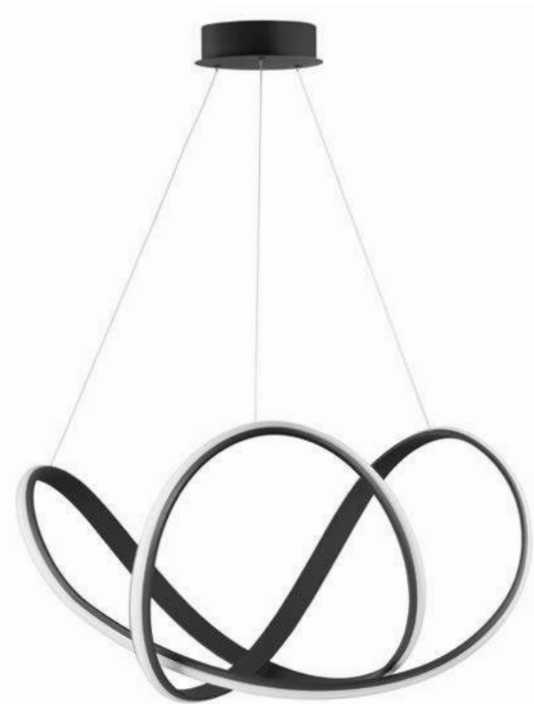

APUS - 9348051
Dimmable
Sandy Black Aluminium
& Acrylic
LED 50 Watt 230 Volt
2158Lm 3000K IP20
D: 70 H: 120 cm