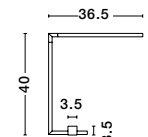

RACCIO - 9180725

Brass Gold Metal & Acrylic
LED 6.8 Watt 230 Volt
280Lm 3000K IP20
L: 36.5 W: 12 H: 40 cm