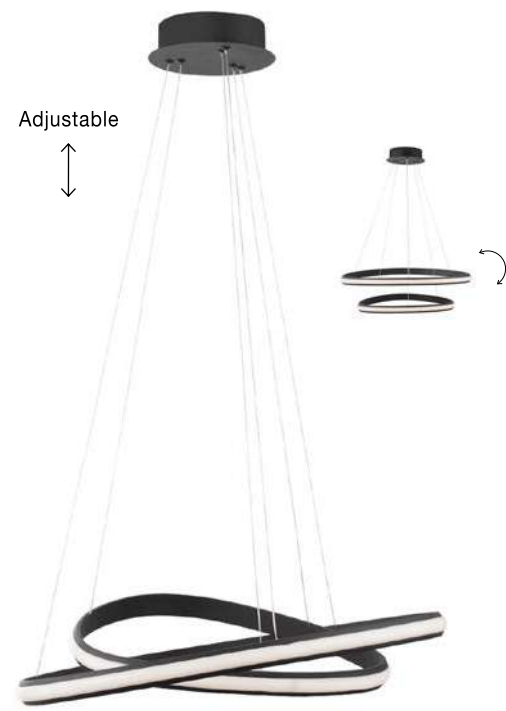

ARIES - 9357063

Dimmable

Sandy Black Aluminium
& Acrylic
LED 48 Watt 230 Volt
2363Lm 3000K IP20
D: 59 H: 120 cm