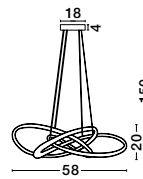

White Aluminium & Acrylic
LED 47 Watt 230 Volt
2800Lm 3000K IP20
D: 58 H: 20 H₂: 150 cm

TRECCIA - 9007802