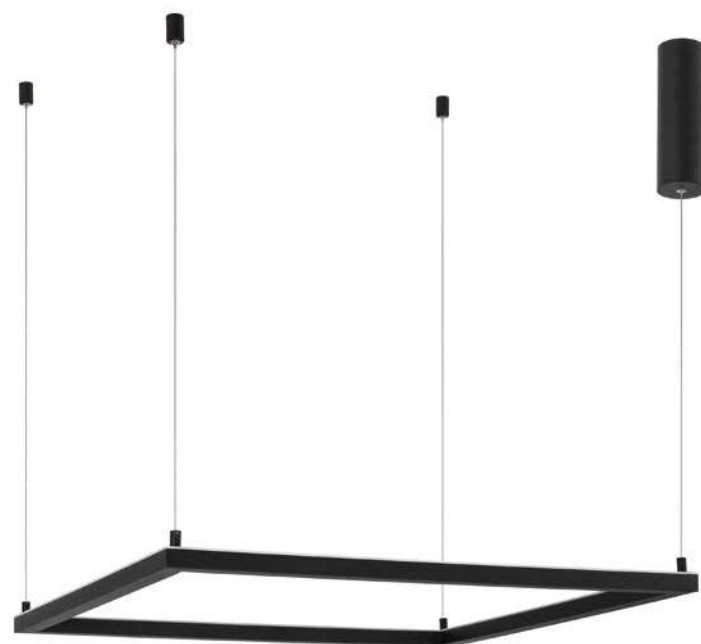

ETERNA - 9990734

Dimmable

Sandy Black Aluminium & Acrylic
LED 40 Watt 230 Volt
3000Lm 3000K IP20
L: 75 H: 120 cm