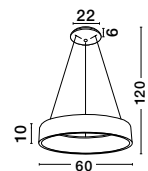

RANDO - 6167220

Black Aluminium & Acrylic
LED 42 Watt 230 Volt
2520Lm 3000K IP20
D: 60 H: 120 cm