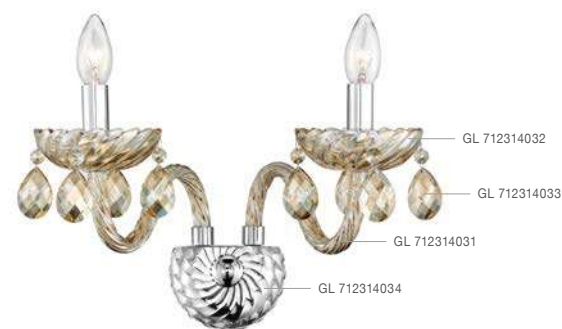

GL 712314012

GL 712314013

GL 712314014

GL 712314011

GL 712314015

GL 712314016

ZENO - 71231401

Chrome Aluminium
Cognac Glass & K9 Crystals
LED E14 5x5 Watt 230 Volt
IP20 Bulb Excluded
D: 58 H: 63 H2: 120 cm