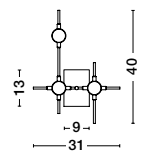

ATOMO - 9180673

Gold Metal & Acrylic
LED 3 x 2.4 Watt 230 Volt
504Lm 3000K IP20
L: 31 W: 3.5 H: 40 cm