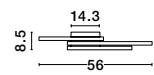

BILBAO - 9500832

Matt Black Aluminium & Acrylic
LED 42 Watt 230 Volt
2650Lm 3000K IP20
L: 56 W: 56 H: 8.5 cm