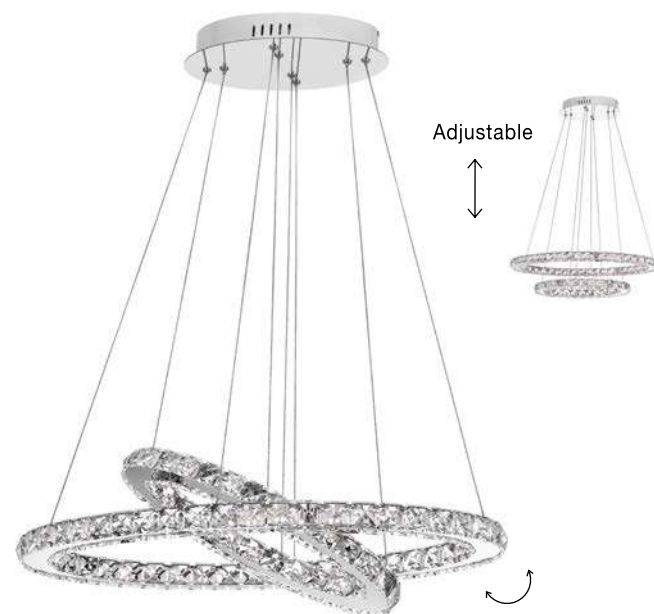

CELINE - 7403002

Chrome Aluminium
& Crystal Adjustable
LED 52 Watt 230 Volt
3120Lm 3500K IP20
L: 85 W: 42 H: 120 cm

CELINE - 7403001

Chrome Aluminium
& Crystal Adjustable
LED 40 Watt 230 Volt
2400Lm 3500K IP20
L: 64 W: 44 H: 120 cm